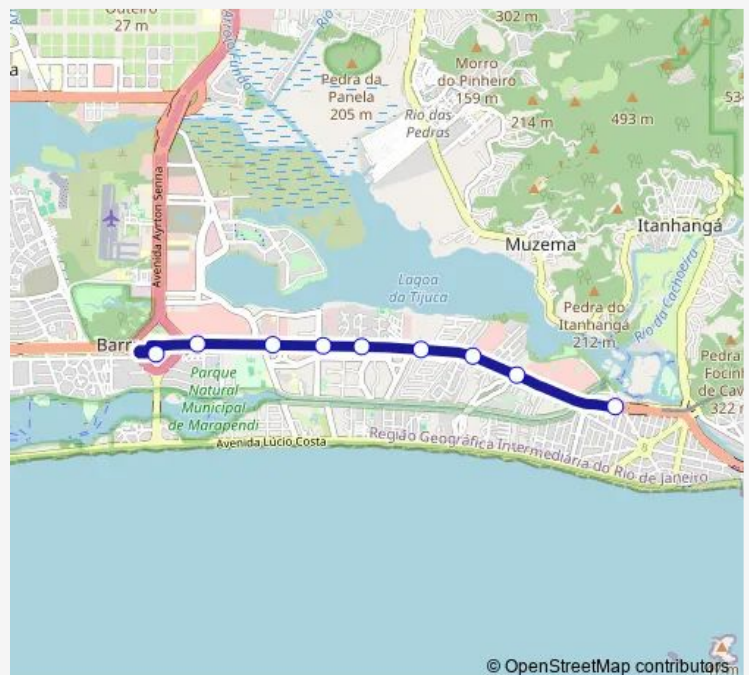

Riviera

Ricardo Marinho

Parque das Rosas

Barra Shopping - Parador

Terminal Alvorada : Plataforma A10

### Route schedule

Terminal Jardim Oceânico : Plataforma A — Terminal Alvorada : Plataforma A10

Monday	00:00
Tuesday	00:00
Wednesday	00:00
Thursday	00:00
Friday	00:00
Saturday	00:00
Sunday	00:00

### Route info

Direction: Terminal Jardim Oceânico : Plataforma A

Stops: 9

Trip Duration: 0 hour 19 min

### Direction

Terminal Alvorada : Plataforma A10 — Terminal Jardim Oceânico : Plataforma B

9 stops

[Open route schedule](#)

Terminal Alvorada : Plataforma A10

Barra Shopping - Parador

Parque das Rosas

Ricardo Marinho