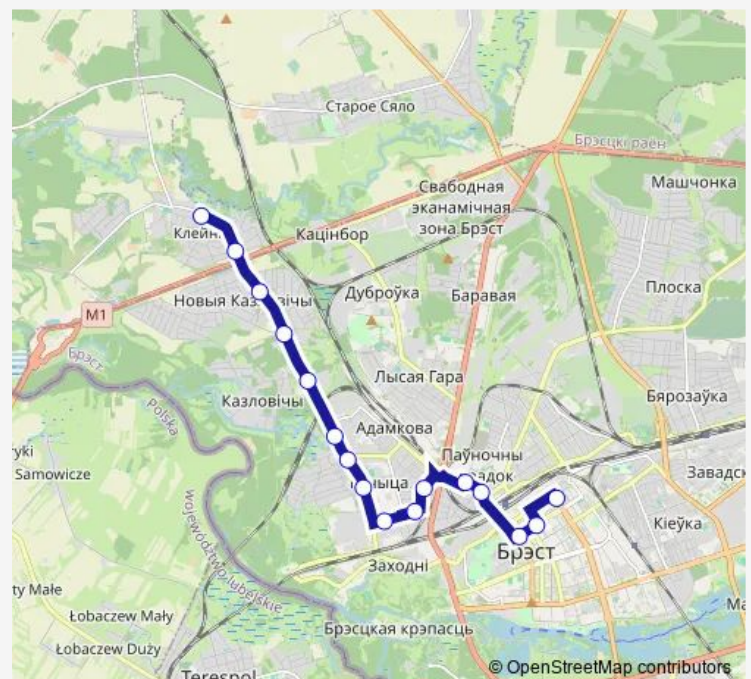

Смирнова

Приграничная

Поворот Козловичи

Бауманская

Хлебпром

Школа

Училище олимпийского резерва

Пригородная

Весёлая

Брестских дивизий

Мостовая

Мицкевича

Советская

Завод Газоаппарат

Route schedule

Клейники — Завод Газоаппарат

Monday 06:00-23:27

Tuesday 06:00-23:27

Wednesday 06:00-23:27

Thursday 06:00-23:27

Friday 06:00-23:27

Saturday 07:08-22:19

Sunday 07:08-22:19

Route info

Direction: Клейники

Stops: 16

Trip Duration: 0 hour 38 min

Direction

Завод Газоаппарат — Клейники

18 stops

[Open route schedule](#)

Завод Газоаппарат