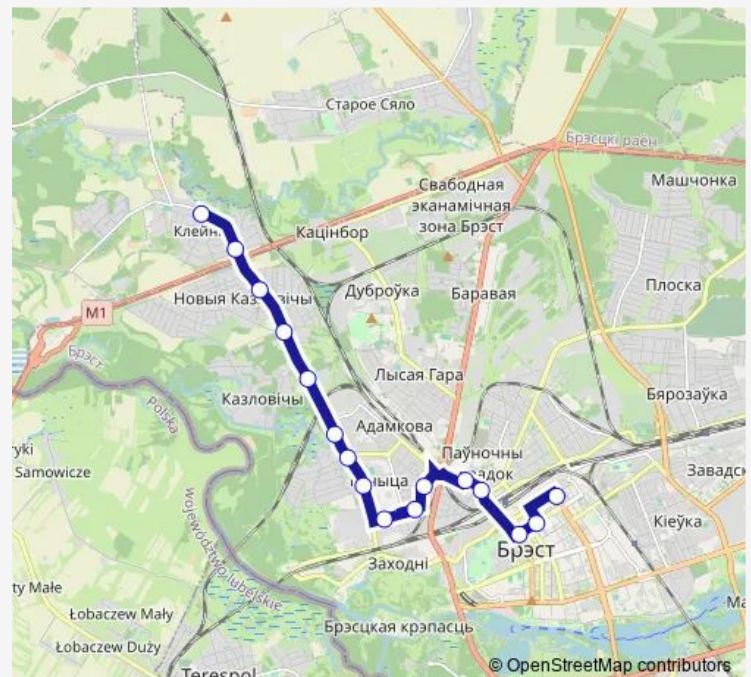

Смирнова

Приграничная

Поворот Козловичи

Бауманская

Хлебпром

Школа

Училище олимпийского резерва

Пригородная

Весёлая

Брестских дивизий

Мостовая

Мицкевича

Советская

Завод Газоаппарат

Route schedule

Клейники — Завод Газоаппарат

Monday 06:00-23:27

Tuesday 06:00-23:27

Wednesday 06:00-23:27

Thursday 06:00-23:27

Friday 06:00-23:27

Saturday 07:08-22:19

Sunday 07:08-22:19

Route info

Direction: Клейники

Stops: 16

Trip Duration: 0 hour 38 min

Direction

Завод Газоаппарат — Клейники

18 stops

[Open route schedule](#)

Завод Газоаппарат