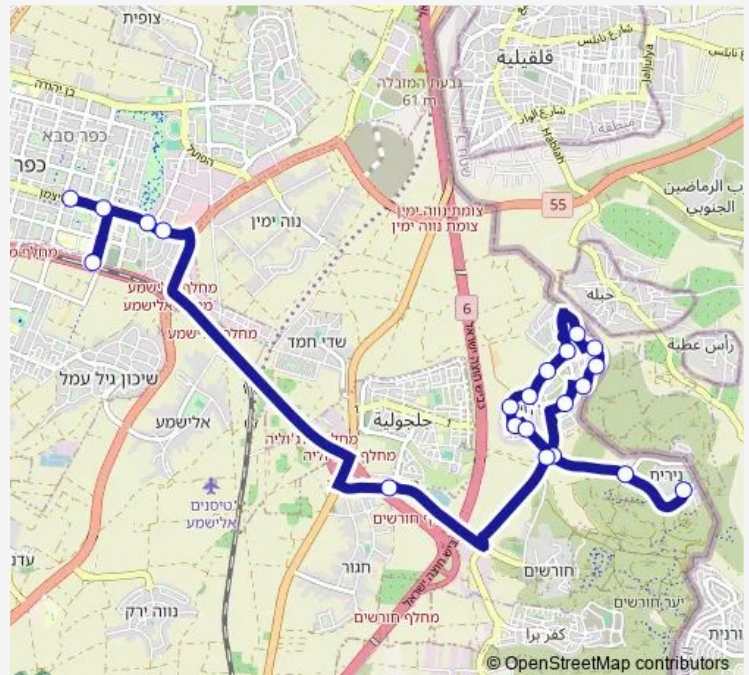

Direction

נירית/גולן — תחנה מרכזית כפ'ס/ויצמן

21 stops

[Open route schedule](#)

נירית/גולן

נירית שער/יציאה

נירית

הדר/זית

תחנה מרכזית כפ'ס/ויצמן

Route schedule

נירית/גולן — תחנה מרכזית כפ'ס/ויצמן

Monday	06:00-21:45
Tuesday	06:00-21:45
Wednesday	06:00-21:45
Thursday	06:00-21:45
Friday	08:00-14:00
Saturday	—
Sunday	06:00-21:45

Route info

Direction: נירית/גולן

Stops: 21

Trip Duration: 0 hour 25 min

נירית/גולן-נירית->תחנה מרכזית כפ'ס/ויצמן-כפר סבא — 22 BusMaps

22 Bus time schedules and route maps are available in an offline PDF at busmaps.com. Use the busmaps.com website to see live bus times, train schedule or subway schedule, and step-by-step directions for all public transit in Yarhiv