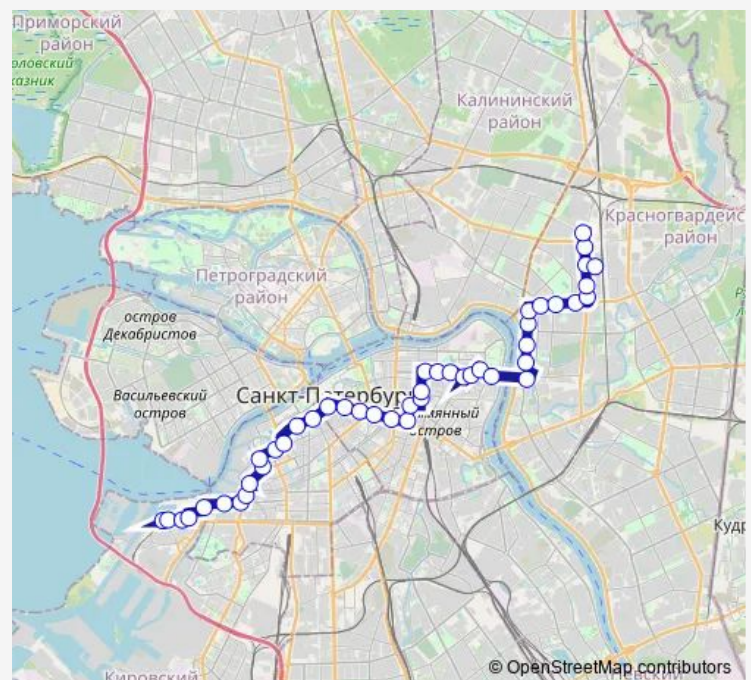

Мариинский Театр

Театральная пл.

ДК Связи

Исаакиевская площадь

Невский пр., ст. Метро Адмиралтейская

ст. Метро Невский пр.

ст. Метро Гостиный Двор

Дворец Творчества Юных

Литейный пр.

### Route schedule

а.с. Двинская ул. Посадки И Высадки Нет — ул. Стасовой, Автобусный Парк #6 - Посадки И Высадки Нет

|           |                           |
|-----------|---------------------------|
| Monday    | 05:22-00:03 <sup>+1</sup> |
| Tuesday   | 05:22-00:03 <sup>+1</sup> |
| Wednesday | 05:22-00:03 <sup>+1</sup> |
| Thursday  | 05:22-00:03 <sup>+1</sup> |
| Friday    | 05:22-00:03 <sup>+1</sup> |
| Saturday  | 05:22-00:03 <sup>+1</sup> |
| Sunday    | 05:22-00:03 <sup>+1</sup> |

### Route info

Direction: а.с. Двинская ул. Посадки И Высадки Нет

Stops: 45

Trip Duration: 1 hour 31 min

ул. Маяковского

ул. Маяковского, уг. ул. Жуковского

Ковенский пер.

ул. Некрасова