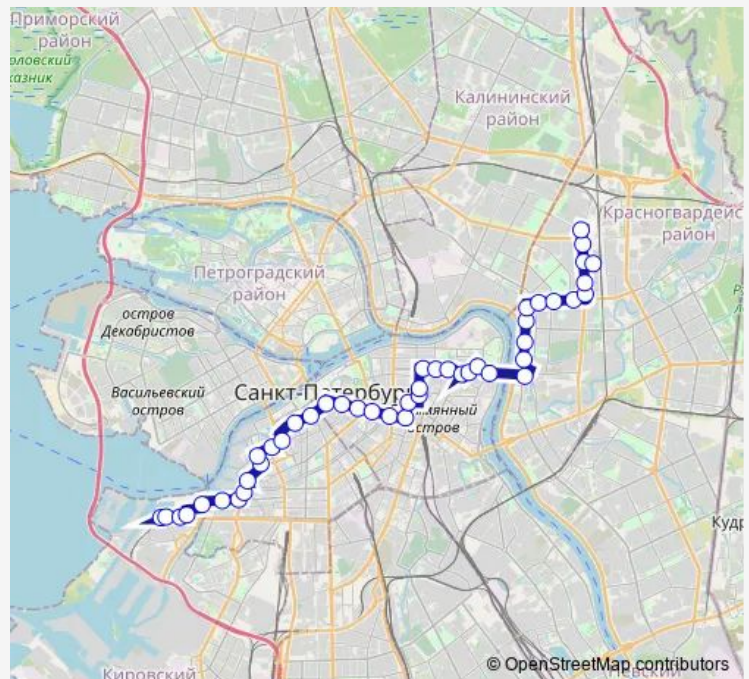

Мариинский Театр

Театральная пл.

ДК Связи

Исаакиевская площадь

Невский пр., ст. Метро Адмиралтейская

ст. Метро Невский пр.

ст. Метро Гостиный Двор

Дворец Творчества Юных

Литейный пр.

Route schedule

а.с. Двинская ул. Посадки И Высадки Нет — ул. Стасовой, Автобусный Парк #6 - Посадки И Высадки Нет

Monday	05:22-00:03 ⁺¹
Tuesday	05:22-00:03 ⁺¹
Wednesday	05:22-00:03 ⁺¹
Thursday	05:22-00:03 ⁺¹
Friday	05:22-00:03 ⁺¹
Saturday	05:22-00:03 ⁺¹
Sunday	05:22-00:03 ⁺¹

Route info

Direction: а.с. Двинская ул. Посадки И Высадки Нет

Stops: 45

Trip Duration: 1 hour 33 min

ул. Маяковского

ул. Маяковского, уг. ул. Жуковского

Ковенский пер.

ул. Некрасова

Thursday 05:30-23:15

Friday 05:30-23:15

Saturday 05:30-23:15

Sunday 05:30-23:15

Route info

Direction: ул. Стасовой, Автобусный Парк #6 - Посадки
И Высадки Нет

Stops: 42

Trip Duration: 1 hour 28 min