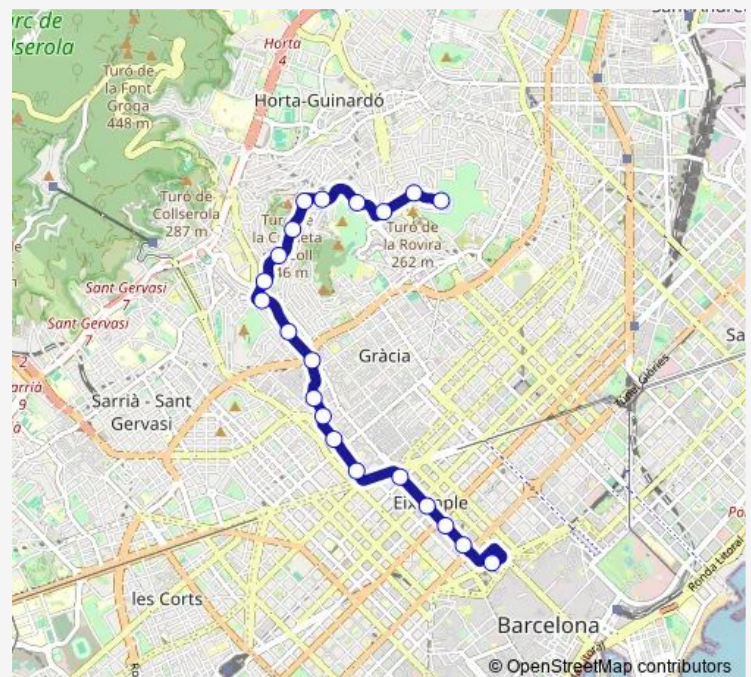

Metro Pg de Gràcia

Ronda St Pere - Pg de Gràcia

### Route schedule

Gran Vista - Pl de la Mitja Lluna — Ronda St Pere - Pg de Gràcia

Monday 05:00-22:40

Tuesday 05:00-22:40

Wednesday 05:00-22:40

Thursday 05:00-22:40

Friday 05:00-22:40

Saturday 06:00-22:40

### Route info

Direction: Gran Vista - Pl de la Mitja Lluna

Stops: 21

Trip Duration: 0 hour 44 min