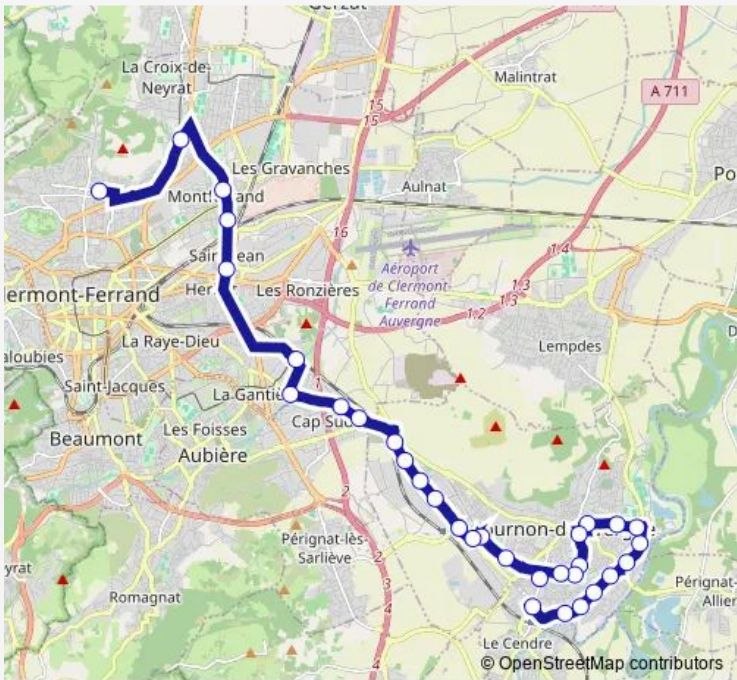

Direction
 La Pardieu Gare — Cournon Hortensias
 27 stops
[Open route schedule](#)

- La Pardieu Gare
- La Pardieu
- Ernest Cristal
- Pont de Sarliève
- Pointe de Cournon
- Industrie
- Pionniers
- Manzats
- Chaux Blanche
- Troènes
- Alouettes
- Rosa Bonheur
- Dômes
- Lac
- Livradois
- Pyrénées
- Pigeonnier
- L'enclos
- Av. de l'Allier
- Plaine de Jeux
- Émile Roux

Route schedule
 La Pardieu Gare — Cournon Hortensias

Monday	06:28-19:34
Tuesday	06:28-19:34
Wednesday	06:28-19:34
Thursday	06:28-19:34
Friday	06:28-19:34
Saturday	06:28-19:25
Sunday	—

Route info
 Direction: La Pardieu Gare
 Stops: 27
 Trip Duration: 0 hour 41 min

Pointe de Cournon

Pont de Sarliève

Ernest Cristal

Route schedule

Cournon Hortensias — Docteur Hospital

Monday 06:12-19:06

Tuesday 06:12-19:06

Wednesday 06:12-19:06

Thursday 06:12-19:06

Friday 06:12-19:06

Saturday 06:19-19:05

Sunday —

Route info

Direction: Cournon Hortensias

Stops: 32

Trip Duration: 1 hour 1 min