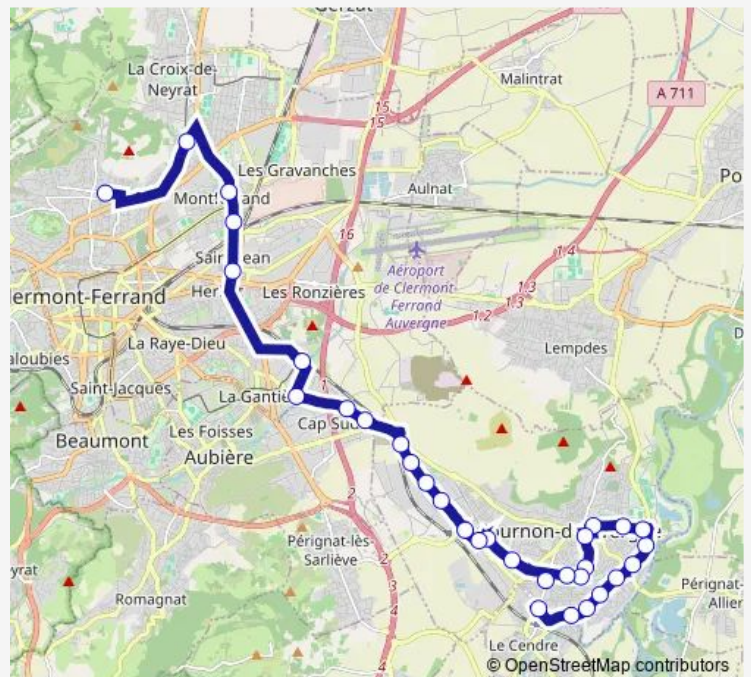

Saturday 06:19-19:05

Sunday —

Route info

Direction: Cournon Hortensias

Stops: 32

Trip Duration: 1 hour 1 min

Industrie

Pointe de Cournon

Pont de Sarliève

Ernest Cristal

La Pardieu

La Pardieu Gare

Aubrac

Gravanches

Musée d'Art Roger Quilliot

Les Vignes

Pont de Sarliève

Pointe de Cournon

Industrie

Pionniers

Manzats

Chaux Blanche

Troènes

Alouettes

Monday 06:28-19:34

Tuesday 06:28-19:34

Wednesday 06:28-19:34

Thursday 06:28-19:34

Friday 06:28-19:34

Saturday 06:28-19:25

Sunday —

Route info