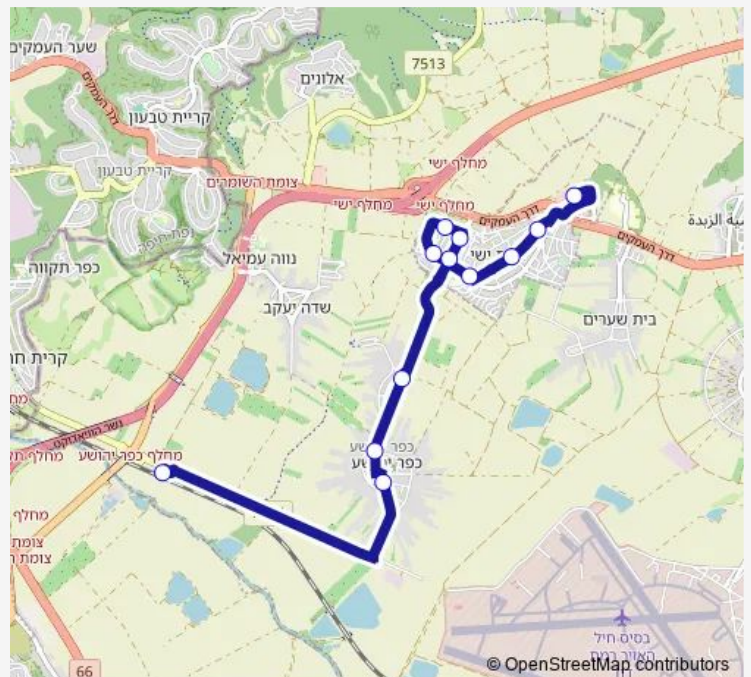

האלון/סמטת ההדר

אלון/השקד

האלון/האתרוג

האלון/הארז

אזור תעשייה רמת ישי

Route schedule

ת. רכבת כפר יהושע/איסוף — אזור תעשייה רמת ישי

Monday	08:45-20:45
Tuesday	08:45-20:45
Wednesday	08:45-20:45
Thursday	08:45-20:45
Friday	07:25-14:20
Saturday	21:00-22:00
Sunday	08:45-20:45

Route info

Direction: ת. רכבת כפר יהושע/איסוף

Stops: 15

Trip Duration: 0 hour 16 min

Direction

אזור תעשייה רמת ישי — ת. רכבת כפר יהושע/הורדה

12 stops

[Open route schedule](#)

Wednesday 05:30-20:25

Thursday 05:30-20:25

Friday 06:55-14:00

Saturday 20:30-22:30

Sunday 05:30-20:25

Route info

Direction: אזור תעשייה רמת ישי

Stops: 12