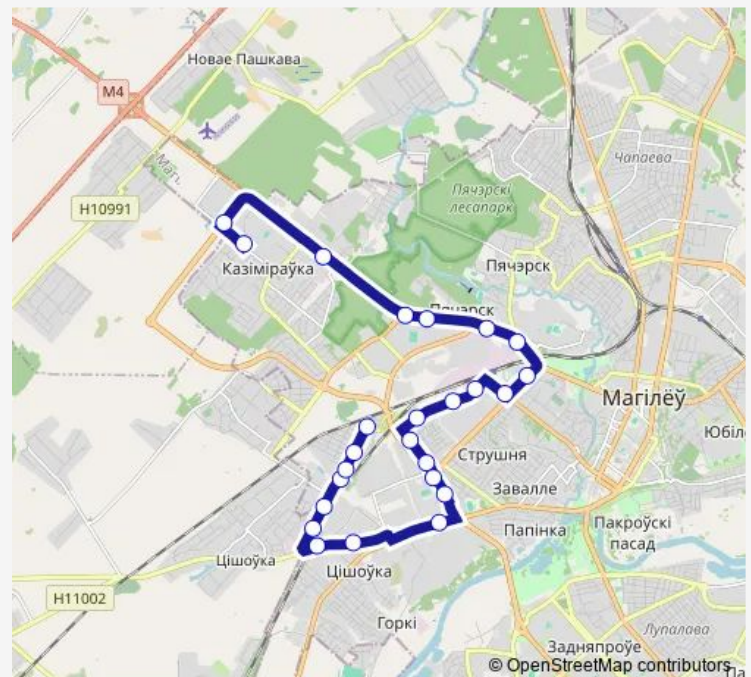

Опытно-экспериментальный завод

Дом ветеранов

Зеленая Роща

микрорайон Мир-2

улица Якубовского

Педагогический университет имени Кулешова

улица Лазаренко

станция Могилев-2

Thursday 05:42-17:53

Friday 05:42-17:53

Saturday —

Sunday —

Route info

Direction: микрорайон Казимировка

Stops: 25

Trip Duration: 0 hour 48 min

22

BusMaps

Упк Водстрой

Магазин

Коллективная

поселок Ямницкий

Direction

поселок Ямницкий — микрорайон Казимировка

Thursday 06:31-17:03

Friday 06:31-17:03

Saturday —

Sunday —

Route info

Direction: поселок Ямницкий

Stops: 30

Trip Duration: 0 hour 59 min