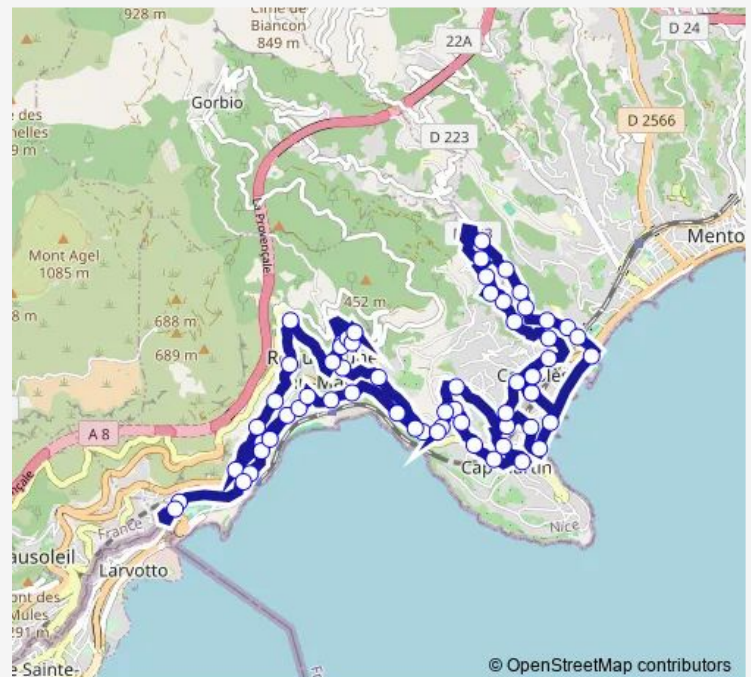

La Tranchée

Saint Roman

Saint Roman

La Tranchée

La Boucherie

Les 4 chemins

Golfe Bleu

Place Marius Otto

Thursday 07:15-20:35

Friday 07:15-20:35

Saturday 07:15-20:35

Sunday 10:00-19:00

Route info

Direction: Place de Tassigny

Stops: 65

Trip Duration: 1 hour 0 min

© OpenStreetMap contributors

22 — Place de Lattre de Tassigny

Riva Bella

2ème Hameau

Val de Vesqui

Le Cottage

Mairie de Roquebrune

Churchill

Saint-Martin

Le Cirta

Cypris

Orchidées

RCM Victoria

Les Plages

Carnolès Gare SnCF

Foch