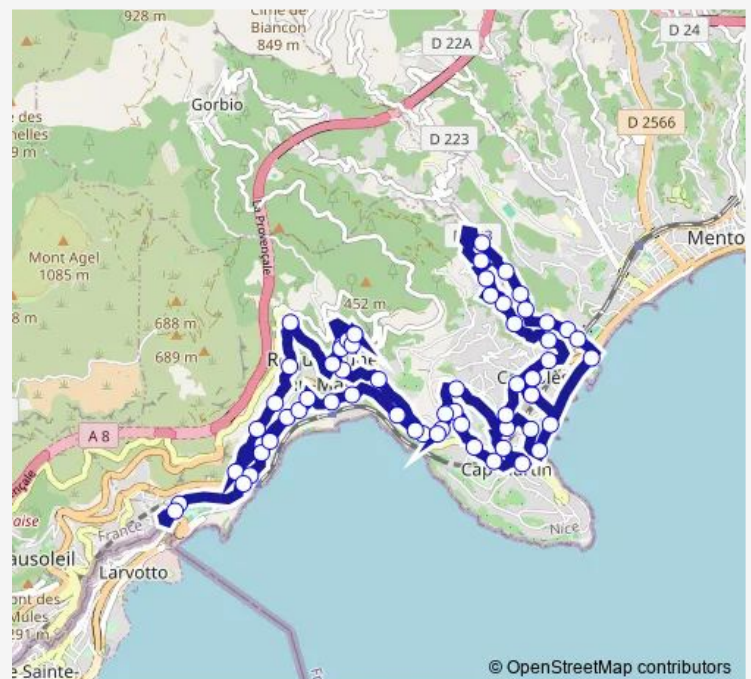

La Tranchée

Saint Roman

Saint Roman

La Tranchée

La Boucherie

Les 4 chemins

Golfe Bleu

Place Marius Otto

Thursday 07:15-20:35

Friday 07:15-20:35

Saturday 07:15-20:35

Sunday 10:00-19:00

Route info

Direction: Place de Tassigny

Stops: 65

Trip Duration: 1 hour 5 min

© OpenStreetMap contributors

22 — Place de Lattre de Tassigny

BusMaps

Riva Bella

2ème Hameau

Val de Vesqui

Le Cottage

Mairie de Roquebrune

Churchill

Saint-Martin

Le Cirta

Cypris

Orchidées

RCM Victoria

Les Plages

Carnolès Gare SnCF