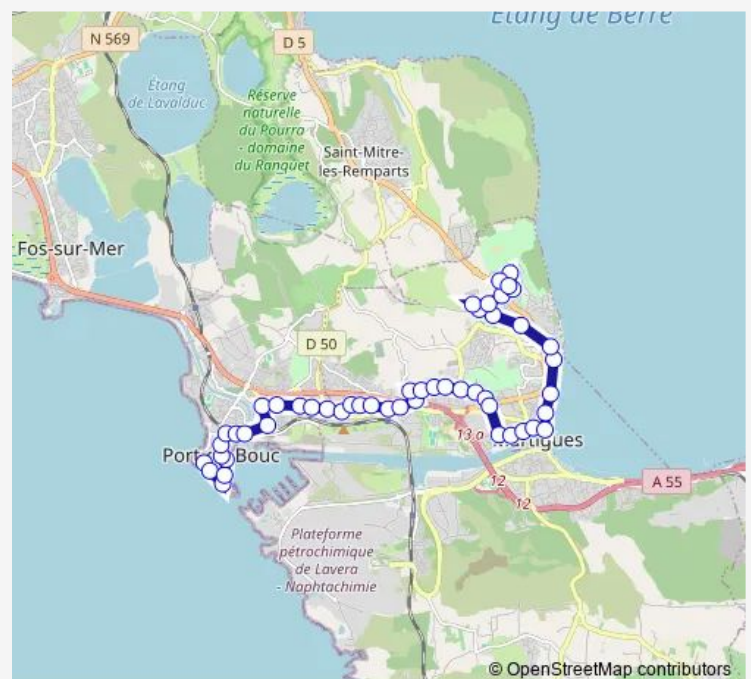

Jean Moulin

La Gare

Sécurité Sociale

Route schedule

Les Lauriers — Aigues Douces

Monday 12:42-12:57

Tuesday 12:42-12:57

Wednesday 12:42-12:57

Thursday 12:42-12:57

Friday 12:42-12:57

Saturday 12:42-12:57

Sunday 12:42-12:57

Route info

Direction: Les Lauriers

Stops: 27

Trip Duration: 0 hour 26 min

22 — Martigues - Port de Bouc

A France

Turenne

République

La Caravelle

Le Littoral

Aigues Douces

Direction

Aigues Douces — Figuerolles

48 stops

[Open route schedule](#)

Aigues Douces

Le Littoral

Pilotage

La Caravelle

République