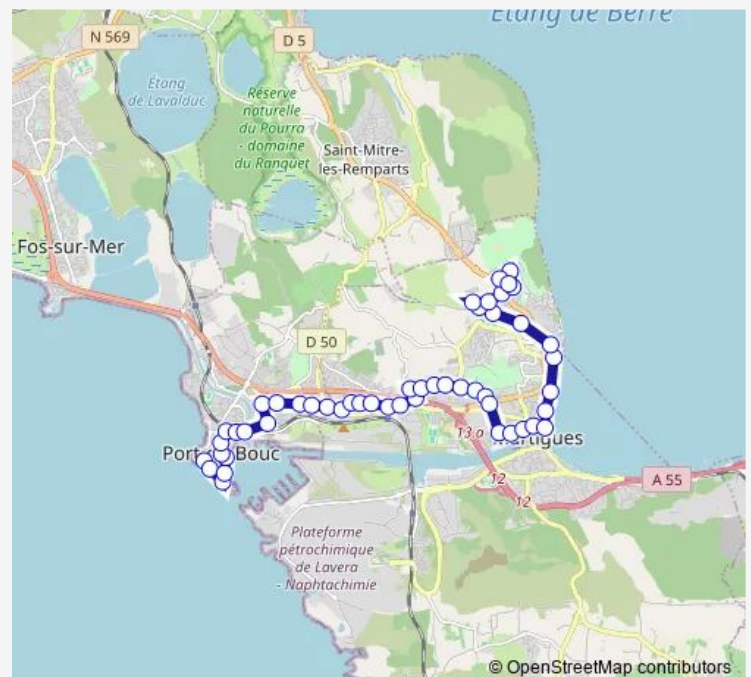

Gare de Croix Sainte

Intermarché

Le Pauvre Homme

Route schedule

Aigues Douces — Pôle d'Echange

Monday 12:19-12:56

Tuesday 12:19-12:56

Wednesday 12:19-12:56

Thursday 12:19-12:56

Friday 12:19-12:56

Saturday —

Sunday 12:00

Route info

Direction: Aigues Douces

Stops: 30

Trip Duration: 0 hour 30 min

22 — Martigues - Port de Bouc

Gambaccini

Les Cigales

L'Astrée

Le Maroc

Ecole d'Infirmière

Hôpital Pagnol

Marcel Pagnol

Les Lauriers

Pôle d'Echange

Direction

Les Lauriers — Aigues Douces

27 stops

[Open route schedule](#)

Les Lauriers

Marcel Pagnol