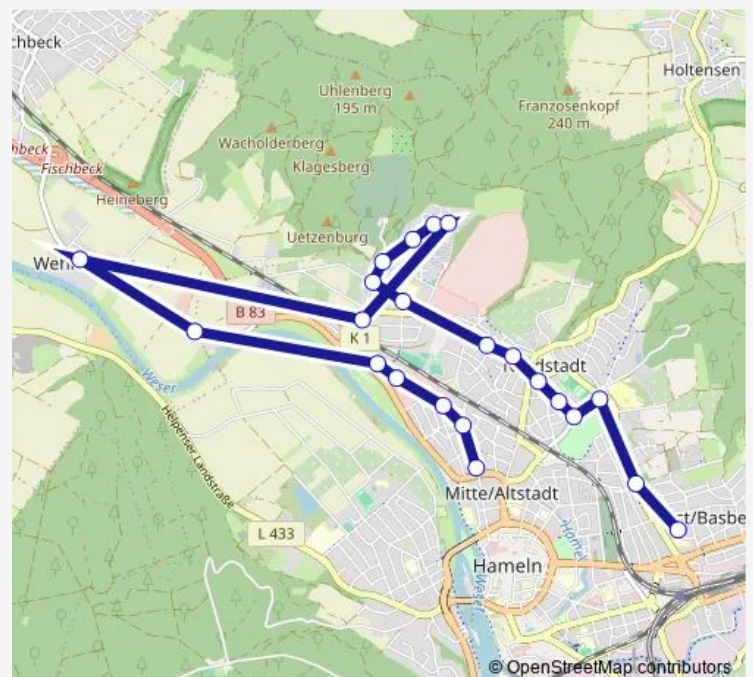

Habichtshöhe

Meyers Grund

Ahornweg

Osterplatz

Hammelstein

Friedrich-Maurer-Weg

Schulzentrum Nord

Lohmannstraße

### Route schedule

Vogelbeerweg — Lemkestraße

Monday 07:25

Tuesday 07:25

Wednesday 07:25

Thursday 07:25

Friday 07:25

Saturday —

### Route info

Direction: Vogelbeerweg

Stops: 17

Trip Duration: 0 hour 24 min

## Direction

Hameln, Bahnhof — Schulzentrum Nord

13 stops

[Open route schedule](#)

Hameln, Bahnhof

Berliner Platz

Vogelbeerweg

Osterfeld