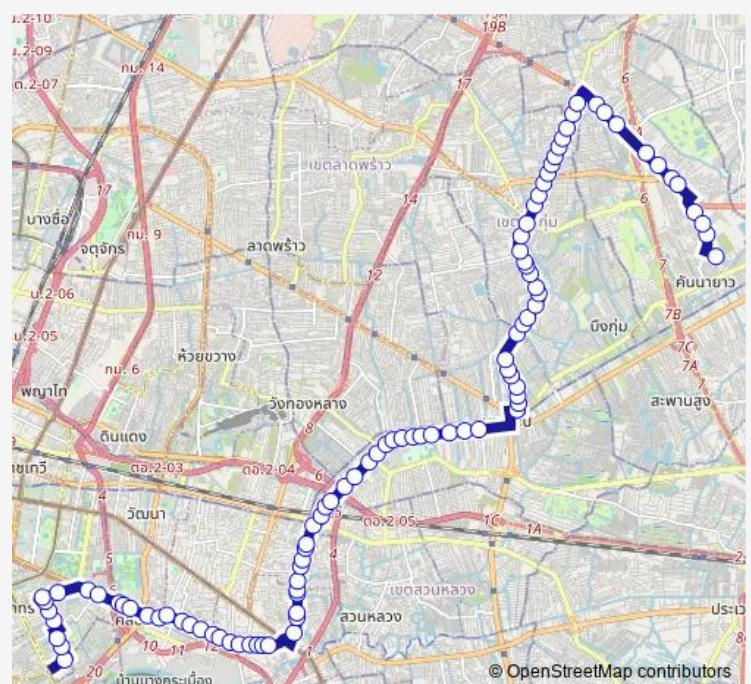

บอสทาวเวอร์;Boss Tower

Route schedule

แยกเย็นอากาศ;Yen Akat Intersection — อุสวนสยาม;Bus Depot Suan Siam

Monday 00:00

Tuesday 00:00

Wednesday 00:00

Thursday 00:00

Friday 00:00

Saturday 00:00

Sunday 00:00

Route info

Direction: แยกเย็นอากาศ;Yen Akat Intersection

Stops: 95

Trip Duration: 2 hour 26 min

22 — อุสวนสยาม - อาคาร Tpi;Siam Park - TPI Tower

ตรงข้ามโรงพยาบาลเทพารินทร์;Theptarin Hospital (Opposite)

ศาลเจ้าพ่อกวนอู;Guan Yu Shrine

ตรงข้ามมหาวิทยาลัยกรุงเทพกล้วยน้ำไท;opposite Bangkok University (City Campus)

ตรงข้ามซอยเจียรสวัสดิ์;Soi Chain Sawat (Opposite)

แยกกล้วยน้ำไท;Kluai Nam Thai Intersection

ตรงข้ามซอยฟาร์มวัฒนา;Soi Farmwattana (Opposite)