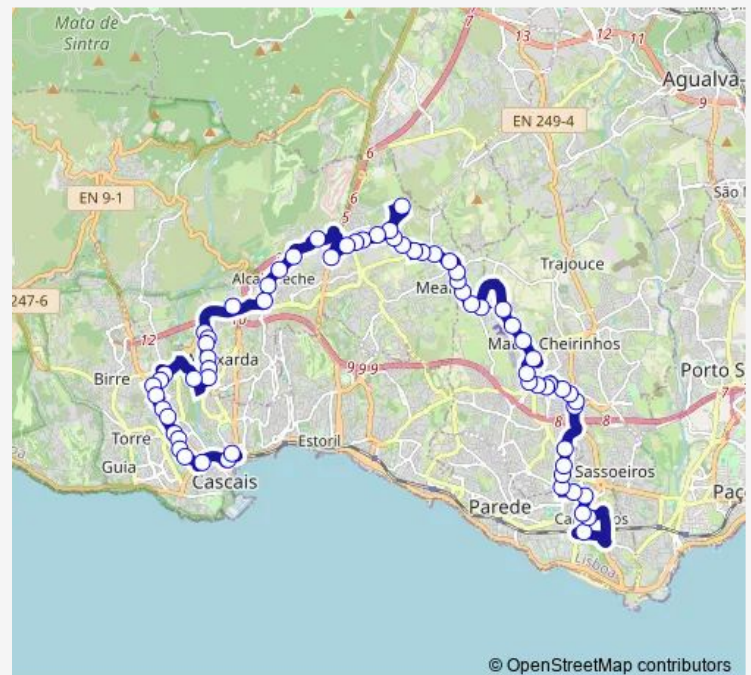

Av. Amália Rodrigues

Prisão de Tires

Aeródromo

Route schedule

Carcavelos - Estação - Cais 2 — Cascais - Terminal

Monday 06:10-23:15

Tuesday 06:10-23:15

Wednesday 06:10-23:15

Thursday 06:10-23:15

Friday 06:10-23:15

Saturday 07:15-24:00

Sunday 07:15-24:00

Route info

Direction: Carcavelos - Estação - Cais 2

Stops: 66

Trip Duration: 1 hour 7 min

© OpenStreetMap contributors

22 — Carcavelos - Cascais

BusMaps

Bairro 16 de Novembro

Estrada da Quinta - Rotunda

Estrada da Quinta

Larieira

Quinta de Manique

Largo Lavadouro

Calçada do Rio

Estrada Bernardos

Estr. Manique

Estrada Manique

Fonte da Carreira

Rua Tristão Vaz Teixeira

Rua Baden-Powell