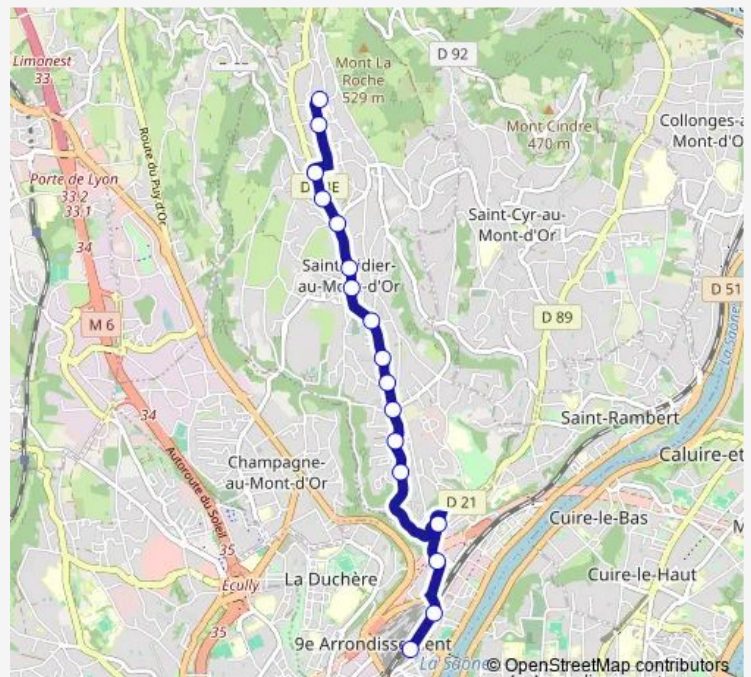

La Remillote

Bifurcation du Rosay

Rochecardon

La Voûte

Gare de Vaise-G.Collomb

Route schedule

St Fortunat — Gare de Vaise-G.Collomb

Monday 05:20-21:05

Tuesday 05:20-21:05

Wednesday 05:20-21:05

Thursday 05:20-21:05

Friday 05:20-21:05

Saturday 05:15-21:05

Sunday 06:45-21:05

Route info

Direction: St Fortunat

Stops: 17

Trip Duration: 0 hour 15 min

Direction

Gare de Vaise-G.Collomb — St Fortunat

17 stops

[Open route schedule](#)

Gare de Vaise-G.Collomb

La Voûte

Rochecardon

Bifurcation du Rosay

La Remillote

Les Tilleuls

Crécy

L'Oiselet

La Fucharnière

Le Colin