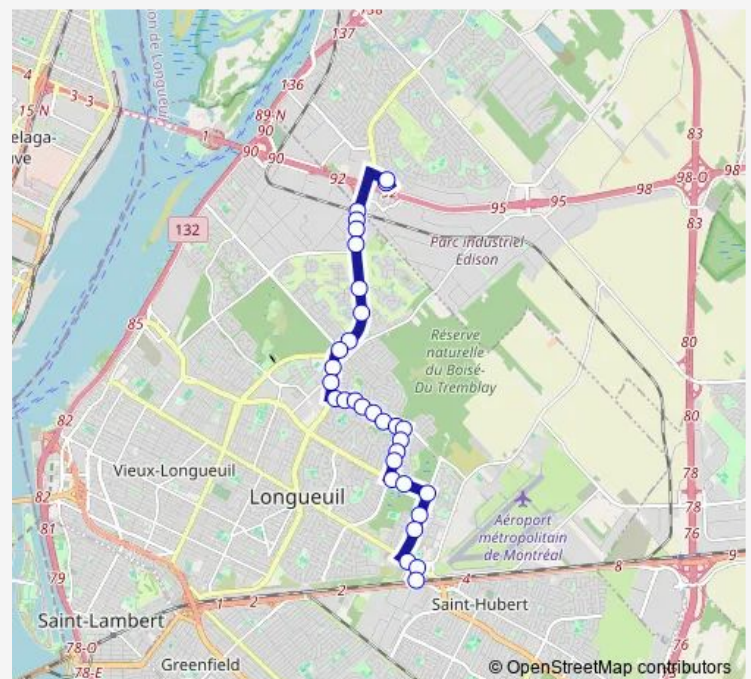

Belcourt / Béliveau

Béliveau / du Bordelais

Béliveau / Roberval E.

Roberval E. / de Bavière

Route schedule

Stationnement de Mortagne — Gare Longueuil - St-Hubert

Monday 05:28-17:53

Tuesday 05:28-17:53

Wednesday 05:28-17:53

Thursday 05:28-17:53

Friday 05:28-17:53

Saturday —

Sunday —

Route info

Direction: Stationnement de Mortagne

Stops: 31

Trip Duration: 0 hour 35 min

22 — Gare Longueuil - St-Hubert/Sect. B Vieux-Longueuil

BusMaps

Roberval E. / Boismenu

1185 Roberval E.

Roland-Therrien / du Châtelet

Roland-Therrien / du Capricorne

Roland-Therrien / Vauquelin

Friday 06:05-18:25

Saturday —

Sunday —

Route info

Direction: Gare Longueuil - St-Hubert

Stops: 33

Trip Duration: 0 hour 33 min

Jacques-Cartier E. / Jean-Paul-Lemieux