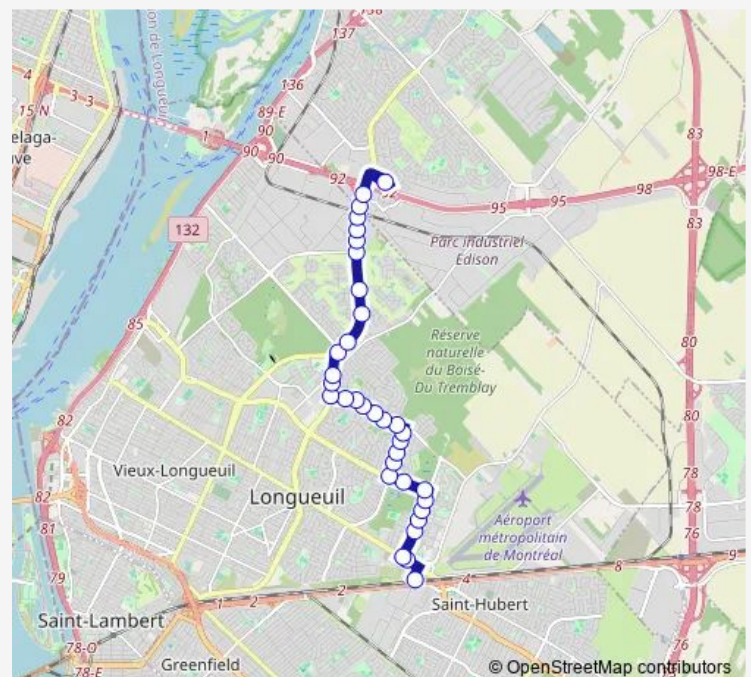

### Direction

Gare Longueuil / St-Hubert — Stationnement de Mortagne

34 stops

[Open route schedule](#)

Gare Longueuil / St-Hubert

ch. de Chambly et Shirley

ch. de Chambly et boul. Vauquelin

boul. Vauquelin et Louis-Dufresne

### Route schedule

Gare Longueuil / St-Hubert — Stationnement de Mortagne

Monday 06:05-18:23

Tuesday 06:05-18:23

Wednesday 06:05-18:23

Thursday 06:05-18:23

Friday 06:05-18:23

Saturday —

### Route info

Direction: Gare Longueuil / St-Hubert

Stops: 34

Trip Duration: 0 hour 33 min

22 — Gare Longueuil-St-Hubert/Sect. B

BusMaps

boul. Jacques-Cartier est et civique 1610

boul. Jacques-Cartier est et ch. Du Tremblay