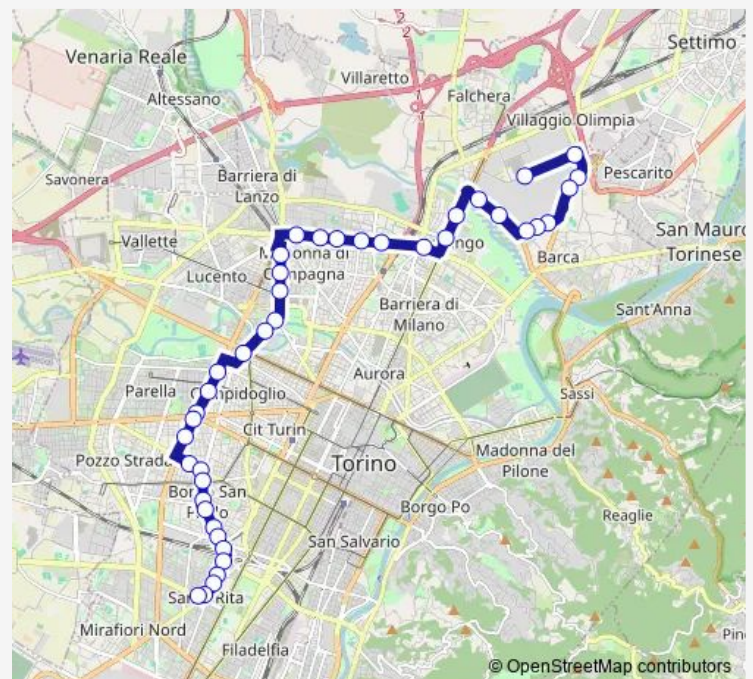

Fermata 5016 - Regina Margherita

Fermata 3407 - Ospedale Amedeo DI Savoia

Fermata 3409 - Piero Della Francesca

Route schedule

Fermata 3129 - Orbassano Cap — Fermata 1338 - Cascinette C.6 Cap

Monday	04:50-20:50
Tuesday	04:50-20:50
Wednesday	04:50-20:50
Thursday	04:50-20:50
Friday	04:50-20:50
Saturday	—
Sunday	—

Route info

Direction: Fermata 3129 - Orbassano Cap

Stops: 45

Trip Duration: 0 hour 53 min

Fermata 2167 - Largo Borgaro

Fermata 2165 - Villari

Fermata 2163 - Terni

Fermata 3414 - Madonna DI Campagna

Friday 06:15-22:15

Saturday 06:15

Sunday —

Route info

Direction: Fermata 1338 - Cascinette C.6 Cap

Stops: 41

Trip Duration: 0 hour 51 min

Fermata 3597 - Medici