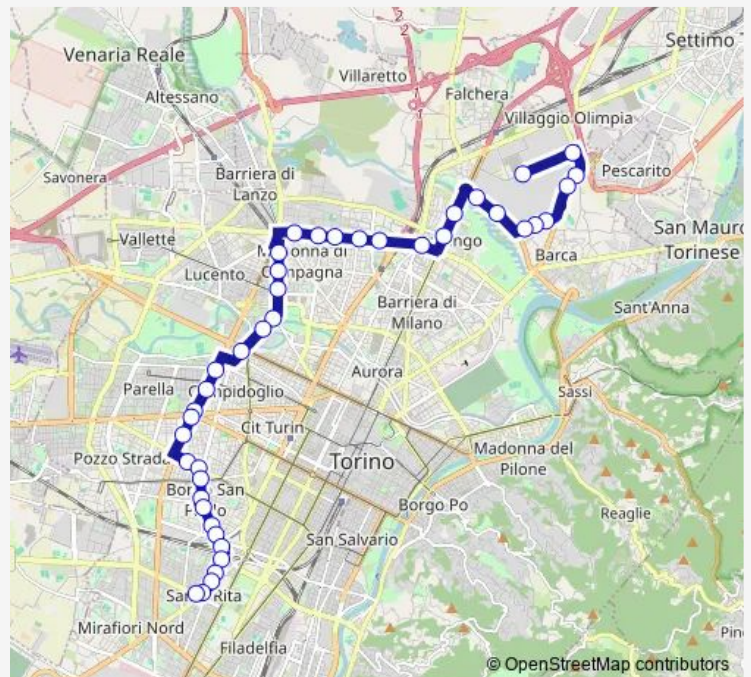

Fermata 5016 - Regina Margherita

Fermata 3407 - Ospedale Amedeo DI Savoia

Fermata 3409 - Piero Della Francesca

Route schedule

Fermata 3129 - Orbassano Cap — Fermata 1338 - Cascinette C.6 Cap

Monday	04:50-20:50
Tuesday	04:50-20:50
Wednesday	04:50-20:50
Thursday	04:50-20:50
Friday	04:50-20:50
Saturday	—
Sunday	—

Route info

Direction: Fermata 3129 - Orbassano Cap

Stops: 45

Trip Duration: 0 hour 46 min

Fermata 2167 - Largo Borgaro

Fermata 2165 - Villari

Fermata 2163 - Terni

Fermata 3414 - Madonna DI Campagna

Friday 06:15-22:15

Saturday 06:15

Sunday —

Route info

Direction: Fermata 1338 - Cascinette C.6 Cap

Stops: 41

Trip Duration: 0 hour 53 min

Fermata 3597 - Medici