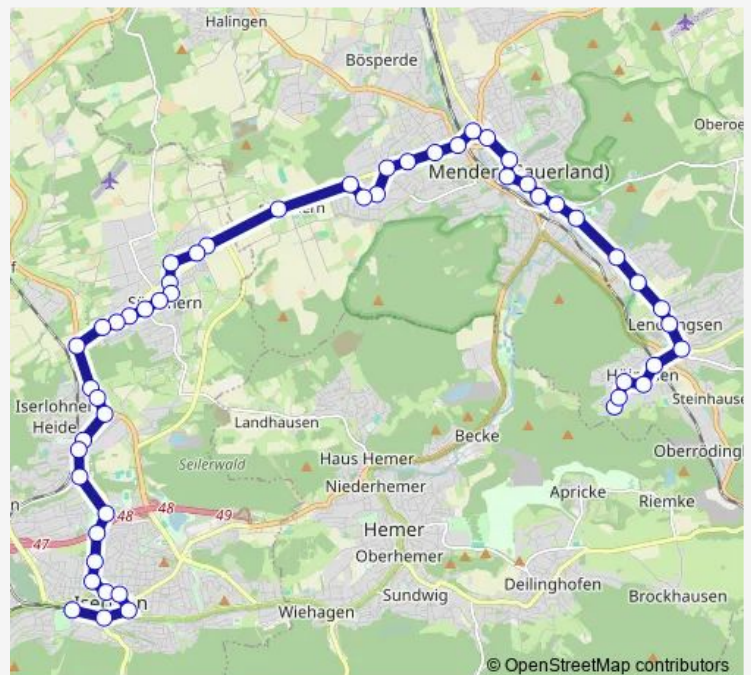

Iserl., Baarstr./ Tüv

Iserl., Düngser Mühle

Iserl., Masteweg I

Iserl., Barendorf

Iserl., Abzw. Sümmeren

Iserl., Kleine Straße

Iserl., Amselweg

Iserl., Am Westhang

### Route schedule

Iserl., Stadtbahnhof — Menden, Auf der Heese

Monday 06:46-13:46

Tuesday 06:46-13:46

Wednesday 06:46-20:55

Thursday 06:46-13:46

Friday 06:46-13:46

Saturday 05:00-20:55

### Route info

Direction: Iserl., Stadtbahnhof

Stops: 51

Trip Duration: 1 hour 7 min

Iserl., Laventieplatz

Iserl., Sümmeren Schule

Iserl., Burggräfte

Iserl., Schneidersm. Kr.