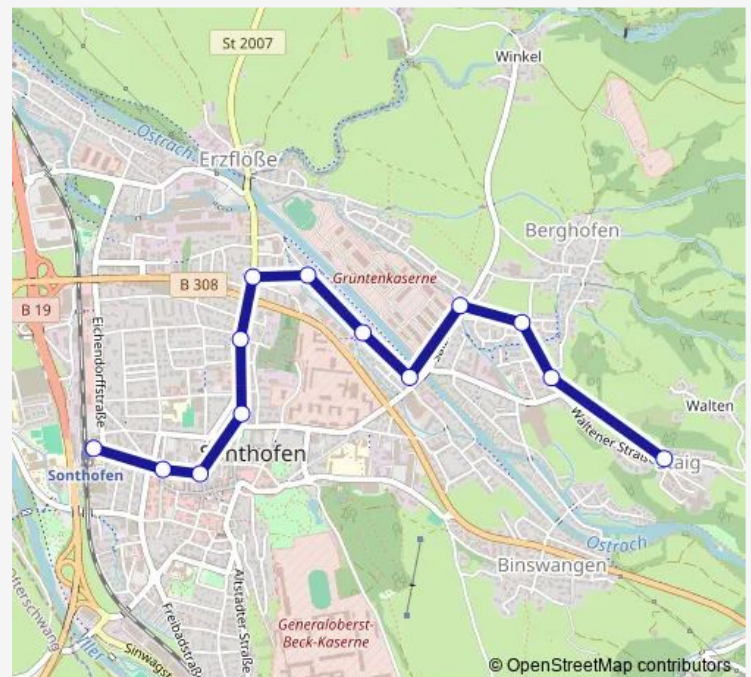

Direction

Staig, Allgäu Stern — Sonthofen

9 stops

[Open route schedule](#)

Staig, Allgäu Stern

Sonthofen, Fluhensteinweg

Sonthofen, Rotbachweg

Sonthofen, Berghofer Straße

Sonthofen, Östl. Alpenstr.

Sonthofen, Grüntenstr. Friedh.

Sonthofen, Oberallgäuer Platz

Sonthofen, Hirschstraße

Sonthofen

Route schedule

Staig, Allgäu Stern — Sonthofen

Monday	—
Tuesday	—
Wednesday	—
Thursday	—
Friday	—
Saturday	09:40-12:40
Sunday	—

Route info

Direction: Staig, Allgäu Stern

Stops: 9

Trip Duration: 0 hour 11 min

Direction

Staig, Allgäu Stern — Sonthofen

13 stops

[Open route schedule](#)

Thursday 08:20-18:20

Friday 08:20-18:20

Saturday 09:20-12:20

Sunday —

Route info

Direction: Sonthofen

Stops: 13

Trip Duration: 0 hour 19 min