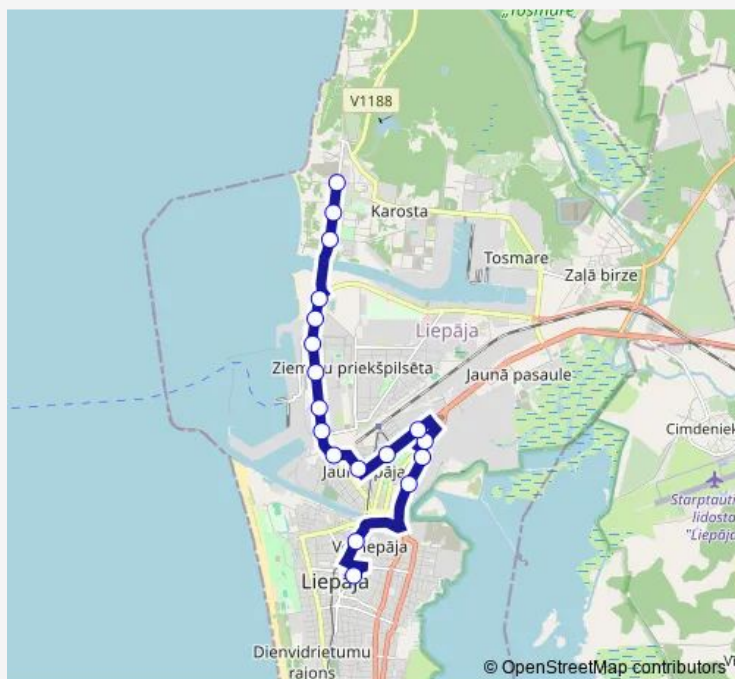

### Route schedule

Pētertirgus — Atmodas bulvāris

Monday 05:30-23:18

Tuesday 05:30-23:18

Wednesday 05:30-23:18

Thursday 05:30-23:18

Friday 05:30-23:18

Saturday 05:30-23:09

### Route info

Direction: Pētertirgus

Stops: 18

Trip Duration: 0 hour 25 min