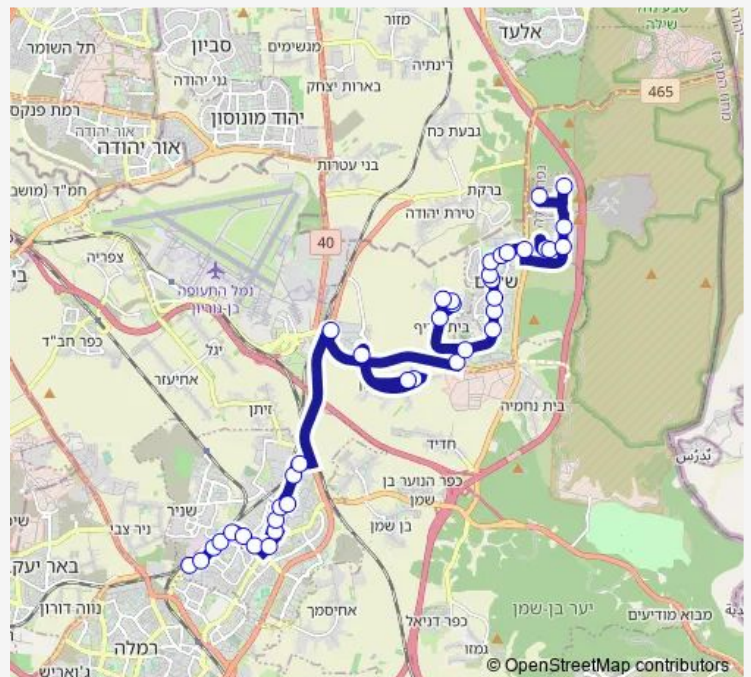

אבא הלל סילבר/נדא

המחקר/אבא הלל סילבר

צומת אל על

שרון/גולן

האלה/האלון

כפר טרומן ד

שדרות עמק איילון/מודיעים

בית עריף א

בית עריף ב

Route schedule

ביס חב'ד ב' לבנים/יוספטל — מסוף שוהם

Monday 06:30-22:00

Tuesday 06:30-22:00

Wednesday 06:30-22:00

Thursday 06:30-22:00

Friday 08:45-14:30

Saturday —

Sunday 06:30-22:00

Route info

Direction: ביס חב'ד ב' לבנים/יוספטל

Stops: 39

Trip Duration: 0 hour 56 min

22 — ביס חב'ד ב' לבנים/יוספטל-לוד-<-מסוף שוהם-שוהם-10 BusMaps

מתנ"ס/בית עריף

שד. עמק איילון/בשמת

שד. עמק איילון/כיכר שקנאי

צומת שוהם

רימון/תמר

רימון/דרך החורש

דרך החורש/תאנה

דרך החורש/החרוב

שוהם/אזה'ת