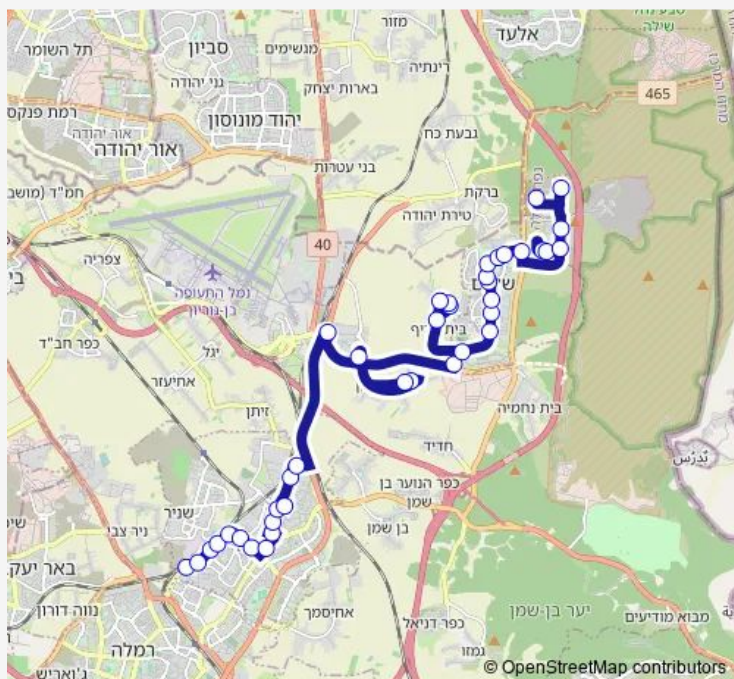

אבא הלל סילבר/נדא

המחקר/אבא הלל סילבר

צומת אל על

שרון/גולן

האלה/האלון

כפר טרומן ד

שדרות עמק איילון/מודיעים

בית עריף א

בית עריף ב

Route schedule

ביס חב'ד ב' לבנים/יוספטל — מסוף שוהם

Monday 06:30-22:00

Tuesday 06:30-22:00

Wednesday 06:30-22:00

Thursday 06:30-22:00

Friday 08:45-14:30

Saturday —

Sunday 06:30-22:00

Route info

Direction: ביס חב'ד ב' לבנים/יוספטל

Stops: 39

Trip Duration: 0 hour 56 min

מתנ"ס/בית עריף

בית עריף ו

שד. עמק איילון/כיכר שקנאי

צומת שוהם

רימון/תמר

רימון/דרך החורש

דרך החורש/תאנה

דרך החורש/החרוב

שוהם/אזה'ת

מסוף שוהם