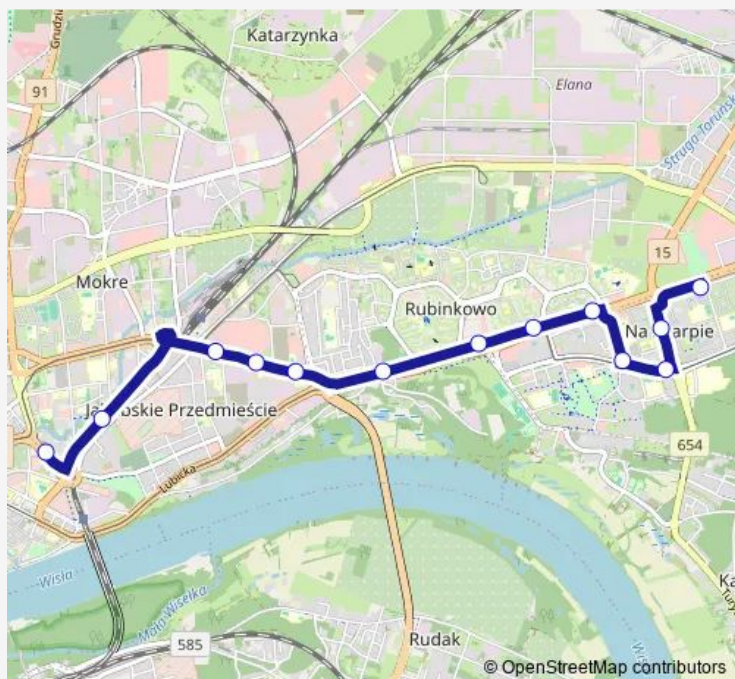

Bus 22 Kolankowskiego - Przy Kaszowniku-22

[Go to website](#)

Direction

Kolankowskiego 01 — Przy Kaszowniku 04

13 stops

[Open route schedule](#)

Kolankowskiego 01

Witosa 02

Ligi Polskiej 04

Wyszyńskiego 06

Rubinkowo P&R 04

Jamontta 02

Przy Skarpie 04

Leszczynowa 1

Plac Daszyńskiego 08

Galeria Copernicus 02

Dworzec Wschodni 02

Garbaty Mostek 01

Przy Kaszowniku 04

Route schedule

Kolankowskiego 01 — Przy Kaszowniku 04

Monday 08:20-17:02

Tuesday 08:20-17:02

Wednesday 08:20-17:02

Thursday 08:20-17:02

Friday 08:20-17:02

Saturday 08:20-17:02

Sunday 08:20-17:02

Route info

Direction: Kolankowskiego 01

Stops: 13

Trip Duration: 0 hour 21 min