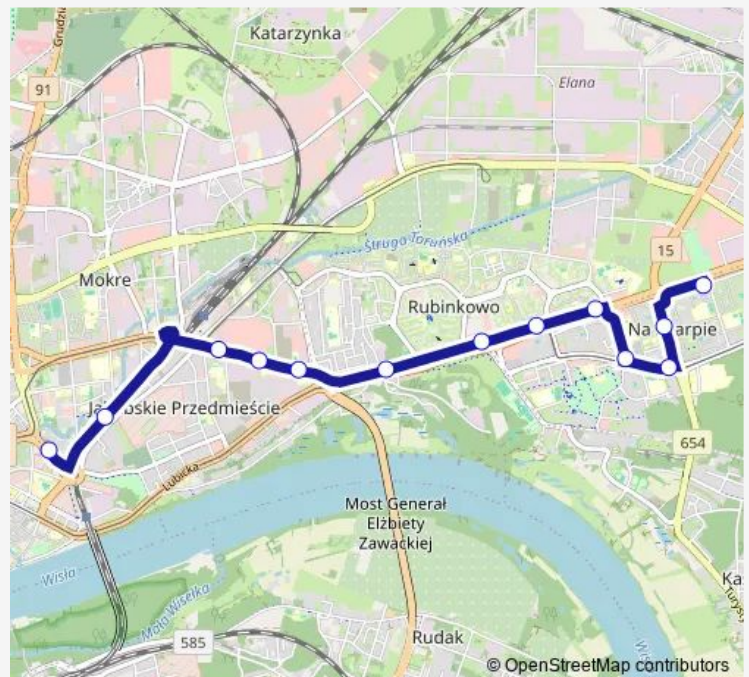

Bus 22 Kolankowskiego - Przy Kaszowniku-22

[Go to website](#)

Direction

Kolankowskiego 01 — Przy Kaszowniku 04

13 stops

[Open route schedule](#)

Kolankowskiego 01

Witosa 02

Ligi Polskiej 04

Wyszyńskiego 06

Rubinkowo P&R 04

Jamontta 02

Przy Skarpie 04

Leszczynowa 1

Plac Daszyńskiego 08

Galeria Copernicus 02

Dworzec Wschodni 02

Garbaty Mostek 01

Przy Kaszowniku 04

Route schedule

Kolankowskiego 01 — Przy Kaszowniku 04

Monday 08:20-17:02

Tuesday 08:20-17:02

Wednesday 08:20-17:02

Thursday 08:20-17:02

Friday 08:20-17:02

Saturday 08:20-17:02

Sunday 08:20-17:02

Route info

Direction: Kolankowskiego 01

Stops: 13

Trip Duration: 0 hour 21 min