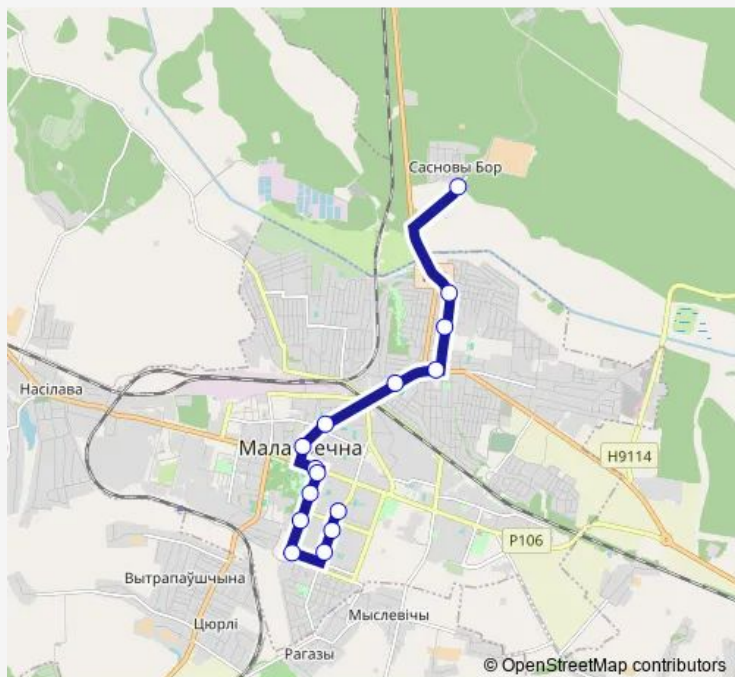

### Direction

Сосновый Бор — Паўднёвы

15 stops

[Open route schedule](#)

Сосновый Бор

Вилейская

Станкозавод

пл. Старое Место

### Route schedule

Сосновый Бор — Паўднёвы

Monday 07:00-23:00

Tuesday 07:00-23:00

Wednesday 07:00-23:00

Thursday 07:00-23:00

Friday 07:00-23:00

Saturday 07:00-23:00

### Route info

Direction: Сосновый Бор

Stops: 15

Trip Duration: 0 hour 30 min

**Direction**

Паўднёвы — Сосновый Бор

10 stops

[Open route schedule](#)