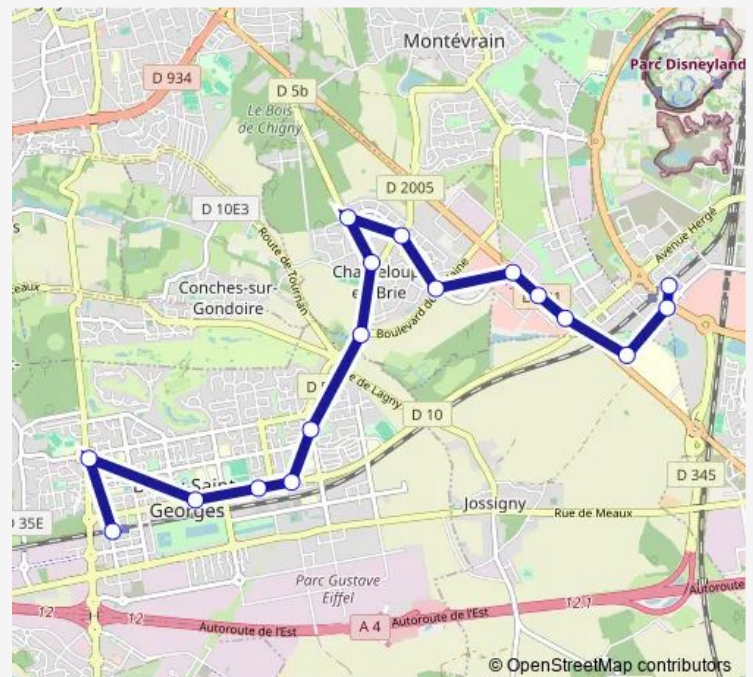

Direction

Gare de Val d'Europe — Place DU Clos

18 stops

[Open route schedule](#)

Gare de Val d'Europe

Centre Urbain (accès Rer)

Centre Hospitalier

Centre DE Radiologie

Jacques DE Thou

Antoine Bourdelle

Lycée Martin Luther King (Av Gal de Gaulle)

Gare de Bussy-Saint-Georges

Gare de Bussy-Saint-Georges

Place DU Clos

Route schedule

Gare de Val d'Europe — Place DU Clos

Monday 05:03-23:10

Tuesday 05:03-23:10

Wednesday 05:03-23:10

Thursday 05:03-23:10

Friday 05:03-23:10

Saturday 05:20-23:00

Sunday 06:00-23:00

Route info

Direction: Gare de Val d'Europe

Stops: 18

Trip Duration: 0 hour 36 min

Direction

Gare de Bussy-Saint-Georges — Gare de Val d'Europe
Sm18 A

17 stops

[Open route schedule](#)

Gare de Bussy-Saint-Georges