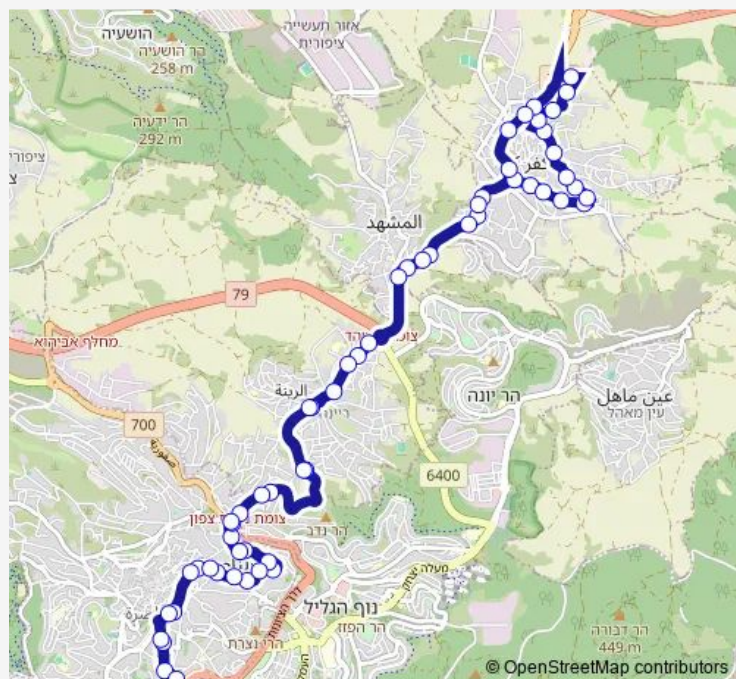

Saturday 07:10-19:30

Sunday —

Route info

Direction: איצטדיון כדורגל

Stops: 58

Trip Duration: 0 hour 58 min

מרכז מחזור/כפר כנא

אלמסאלה

כפר כנא ח'/יציאה

שכונת בנה ביתך

צומת משהד

ריינה א'/כניסה

ריינה ב'/מרכז

מועצה מקומית ריינה

ריינה ד'/יציאה

בי"ח סעודי הגליל

Stops: 37

Trip Duration: 0 hour 36 min

בי"ח סעודי הגליל

הגליל/א רינה

הגליל/שכונת אלרום

בית חולים נמסאוי

בית ספר סנט גוזף

הגליל/6013