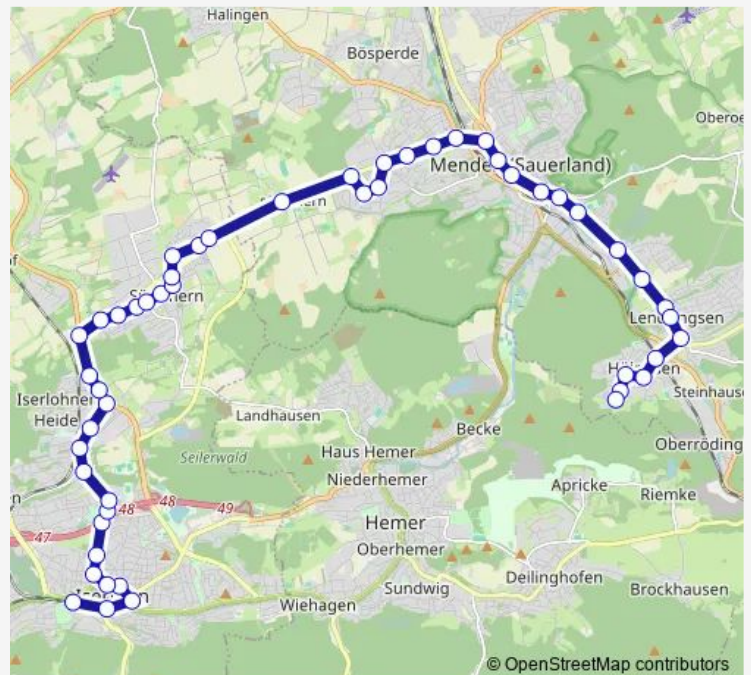

Iserl., Hauptpost

Iserl., Im Weingarten

Iserl., Ortlohnstraße

Iserl., Parkplatz Hemberg -Baarstr. stadtauswärts unter A46-Brücke

Iserl., Hemberg

Iserl., Schapker Weg

Iserl., Heizwerk

Iserl., Baarstraße / Tüv

Iserl., Düingser Mühle

Iserl., Masteweg I - Ri. Sümmern

Iserl., Barendorf

Iserl., Abzweig Sümmern

Iserl., Kleine Straße

Iserl., Amselweg

Iserl., Am Westhang

Route schedule

Iserl., Stadtbahnhof - Steig 1e — Menden, Auf der Heese

Monday 04:16-20:01

Tuesday 05:00-20:55

Wednesday —

Thursday —

Friday 04:16-20:01

Saturday 05:00-20:55

Sunday 09:55-20:55

Route info

Direction: Iserl., Stadtbahnhof - Steig 1e

Stops: 51

Trip Duration: 1 hour 7 min

Iserl., Schützenstr.l

Iserl., Laventieplatz

Iserl., Sümmeren Schule

Iserl., Burggräfte