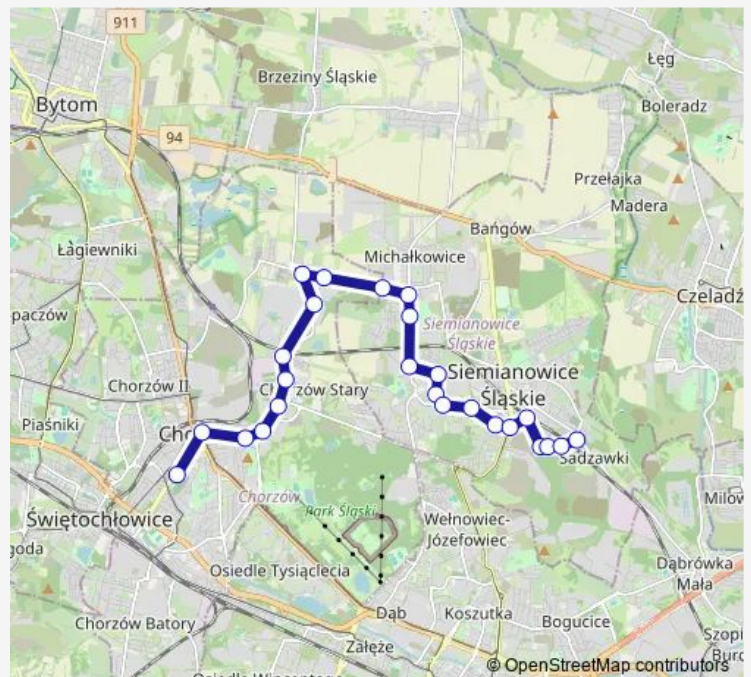

### Route schedule

Chorzów Zus — Siemianowice Powstańców Pętla

Monday 04:45

Tuesday 04:45

Wednesday 04:45

Thursday 04:45

Friday 04:45

Saturday —

### Route info

Direction: Chorzów Zus

Stops: 25

Trip Duration: 0 hour 33 min

Siemianowice Fabryczna

Siemianowice Fabryczna Zakłady [nż]

Siemianowice Stalmacha [nż]

Siemianowice Powstańców Pętla