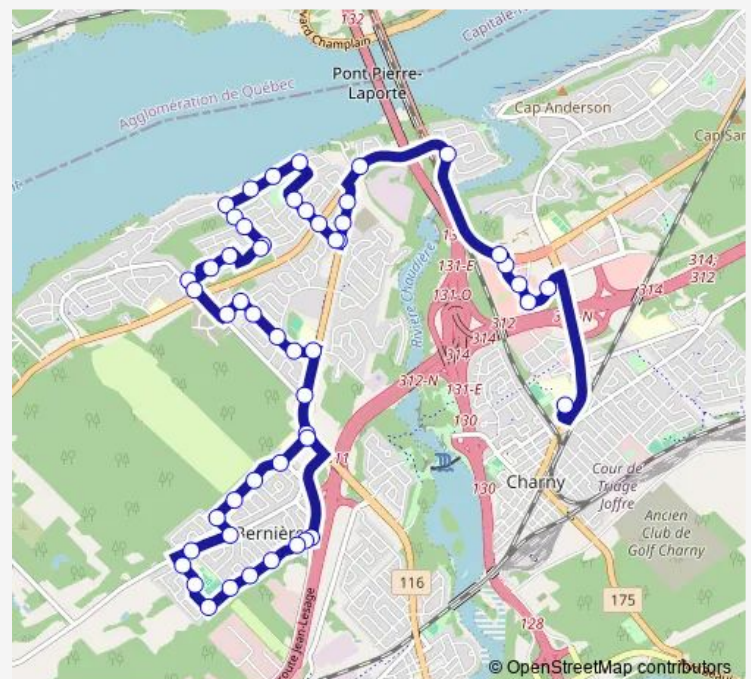

Forestier / des Moucherolles

Route schedule

École Les Etchemins — Plante / des Rivières

Monday 06:25-18:59

Tuesday 06:25-18:59

Wednesday 06:25-18:59

Thursday 06:25-18:59

Friday 06:25-18:59

Saturday —

Sunday —

Route info

Direction: École Les Etchemins

Stops: 51

Trip Duration: 0 hour 36 min

Forestier / des Harfangs
des Harfangs / des Sizerins
des Chevaliers / des Viréos
des Viréos / du Butor
des Aigrettes / de l'Estran
de l'Estran / Marie-Victorin
S.-M.-Chartrand / J.-Demers
S.-M.-Chartrand / L.-Conan
L.-Conan / M.-Corriveau
L.-Conan / M.-C.-Daveluy
École de l'Envol
Laure-Conan / des Rivières
Station J.-Demers
Station Plante
de la Seine / Olivier
de la Seine / Olivier
de la Seine / du Mans
de la Seine / de Vimy
de la Seine / de Bray
de la Seine / de la Sorbonne
de la Seine / de Limoges
de Limoges / de Fribourg
de Limoges / de Lausanne
V.-Crêpes / de la Sorbonne
V.-Crêpes / de Picardie
de Picardie / Plante
Plante / d'Évreux
Plante / Gosselin
Plante / V.-Crêpes

Direction

de la Lisière / des Charmilles — de la Concorde / G.-Couture

86 stops

[Open route schedule](#)

de la Lisière / des Charmilles

de la Lisière / des Charmilles

des Charmilles / Hamel

des Charmilles / Filteau

Wednesday 08:22-08:35

Thursday 08:22-08:35

Friday 08:22-08:35

Saturday —

Sunday —

Route info

Direction: de la Seine / Olivier

Stops: 45