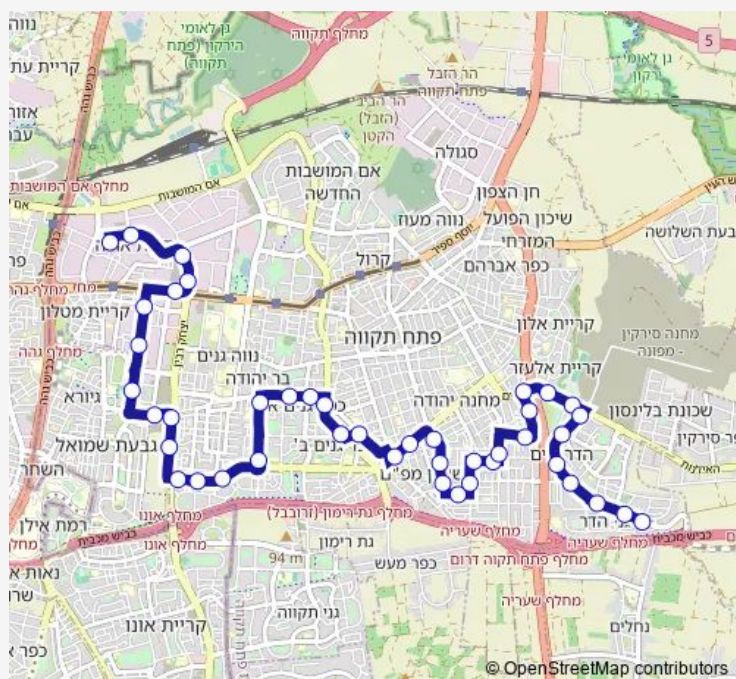

טרומפלדור/דגל ראובן

הנשיאים/יטקובסקי אחים

מרכז רפואי השרון/מיכל לייב כץ

Route schedule

חניון קרית אריה/החרש — דרך מנחם בגין/קופת חולים

Monday 05:05-23:40

Tuesday 05:05-23:40

Wednesday 05:05-23:40

Thursday 05:05-23:40

Friday 00:15-15:00

Saturday 19:30-23:15

Sunday 00:00-23:40

Route info

Direction: חניון קרית אריה/החרש

Stops: 43

Trip Duration: 0 hour 38 min

BusMaps 22 — חניון קרית אריה/החרש-פתח תקווה->דרך מנחם בגין/קופת חולים-פתח תקווה-10

מיכל פינס / רוטשילד

בית ספר מרחביה

שפרינצק / פינס

תיכון תלם/שפרינצק

שפרינצק/החמישה

בית חולים בית רבקה

בריגדיר קיש/דוד רזיאל