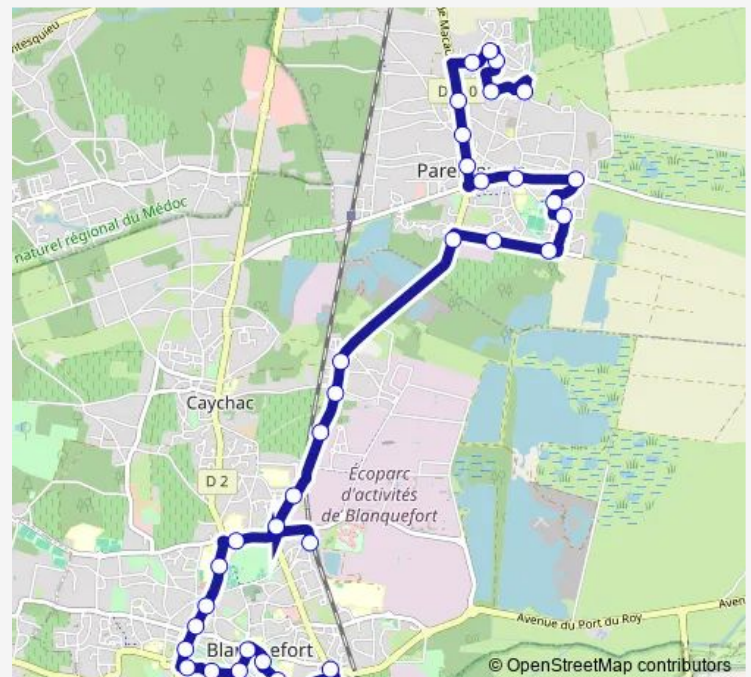

Rue de Bordeaux

Hameau du Château

Colverts

Route schedule

Frankton Terminus — Fontanieu

Monday 05:45-23:45

Tuesday 05:45-23:45

Wednesday 05:45-23:45

Thursday 05:45-23:45

Friday 05:45-23:45

Saturday 05:45-23:45

Sunday 05:45-23:45

Route info

Direction: Frankton Terminus

Stops: 35

Trip Duration: 0 hour 43 min

22 — Principale 22

Lot. de la Vieille Eglise

Rue de la Vieille Eglise

Montoya

Pablo Neruda

Yvan Bric

Espace François Mitterrand

Place de l'Eglise

Wednesday 04:58-23:00

Thursday 04:58-23:00

Friday 04:58-23:00

Saturday 04:58-23:00

Sunday 04:58-23:00

Route info

Direction: Fontanieu

Stops: 35