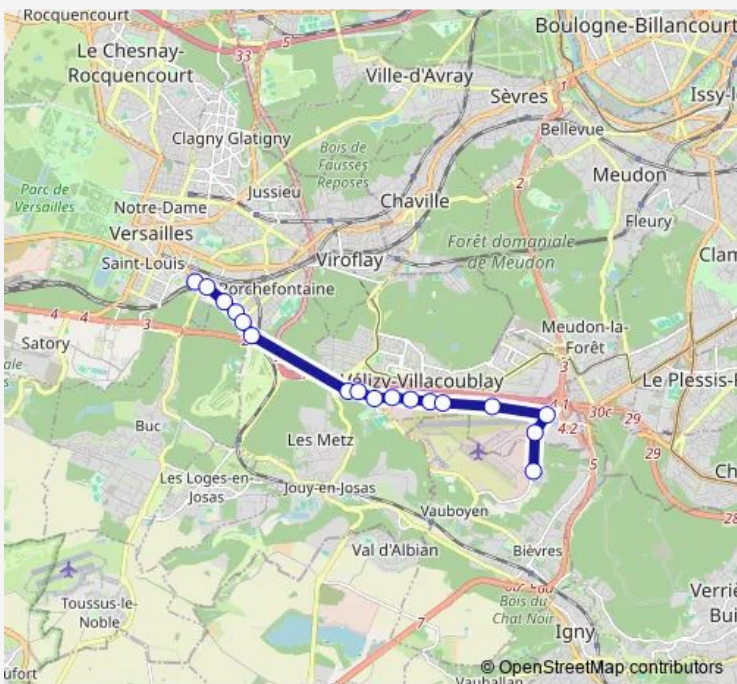

Direction
 Lycée Jules Ferry — Pointe Ouest
 21 stops
[Open route schedule](#)

- Lycée Jules Ferry
- Borgnis Desbordes
- Evêché
- Bourdonnais
- Tournelles
- Versailles Gare Rive Gauche
- Hôtel de Ville
- Vergennes
- Gare des Chantiers-Abbé Rousseaux
- Providence
- Ploix
- Sarraut
- Cisterciens
- Pont Colbert
- Centre d'Affaires Petit Robinson
- Les Metz - Clair Bois
- Les Metz - Hoche
- Les Metz - La Mare
- Petit Robinson
- Echangeur
- Pointe Ouest

Route schedule
 Lycée Jules Ferry — Pointe Ouest

Monday	—
Tuesday	—
Wednesday	16:14-17:20
Thursday	16:14-17:20
Friday	16:14-17:20
Saturday	—
Sunday	—

Route info
 Direction: Lycée Jules Ferry
 Stops: 21
 Trip Duration: 0 hour 34 min

Direction

Pointe Ouest — Lycée Jules Ferry

17 stops

[Open route schedule](#)

Pointe Ouest

Echangeur

Les Metz - La Mare

Les Metz - Hoche