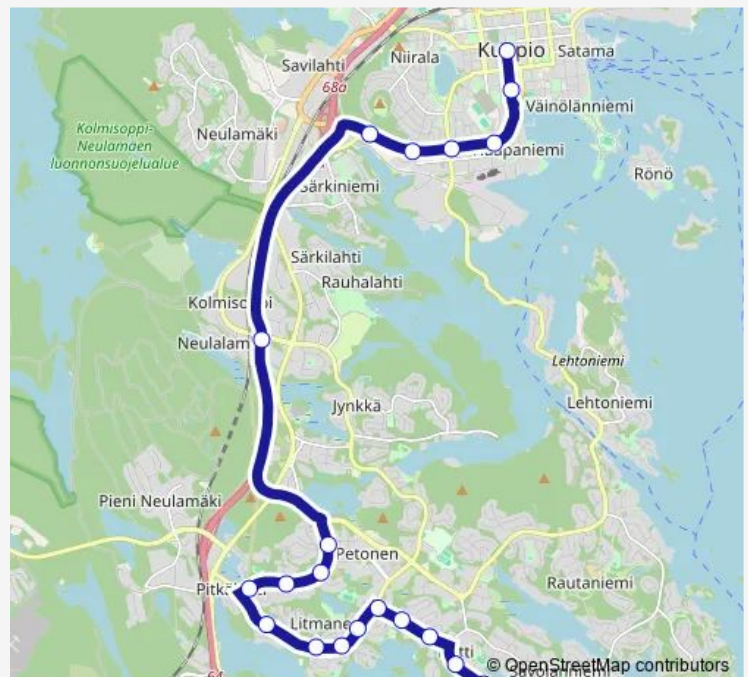

### Direction

Romanianraitti P — Keskusta 7

21 stops

[Open route schedule](#)

- Romanianraitti P
- Vaajalahdentie P
- Amerikanraitti P
- Raatekatu L
- Kielonranta L
- Pirtintie L
- Hulkontie L
- Mertapuisto L
- Koiravedenkatu L
- Haarakastie L
- Pitkälahden koulu I
- Huuhkajankuja I
- Koppelonkuja I
- Petosenmutka P
- Leväsen ramppi P
- Teollisuuskatu I
- Taivallahdentie I
- Tasavallankatu I
- Veijaripuisto I
- Musiikkikeskus P
- Keskusta 7

### Route schedule

Romanianraitti P — Keskusta 7

Monday	06:20-17:05
Tuesday	06:20-17:05
Wednesday	06:20-17:05
Thursday	06:20-17:05
Friday	06:20-17:05
Saturday	—
Sunday	—

### Route info

Direction: Romanianraitti P

Stops: 21

Trip Duration: 0 hour 24 min

■ 22 — Pirtti-Keskusta

BusMaps

## Direction

Keskusta 5 — Romanianraitti P

22 stops

[Open route schedule](#)

Keskusta 5

Musiikkikeskus E

Veijaripuisto L

Tasavallankatu L