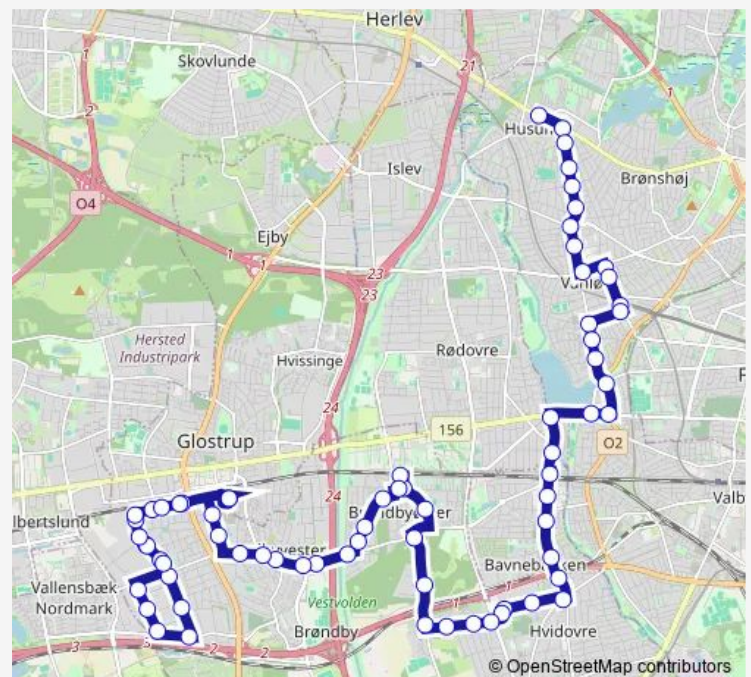

Vedbyholm (Kettevej)

Nordlundsvej (Kettevej)

Route schedule

Glostrup St., Glosemosevej (Glosemosevej) — Husum Torv

Monday 05:39-23:57

Tuesday 05:39-23:57

Wednesday 05:39-23:57

Thursday 05:39-23:57

Friday 05:39-23:57

Saturday 05:41-23:41

Sunday 06:41-23:41

Route info

Direction: Glostrup St., Glosemosevej (Glosemosevej)

Stops: 60

Trip Duration: 1 hour 2 min

Hvidovre Hospital, Kollegiet (Kettevej)

Oppegårdsvej (Kettegård Allé)

Hvidovre Hospital (Kettegård Allé)

Arnold Niensens Boulevard (Kettegård Allé)

Rosenhøj (Hvidovrevej)

Hvidovre Butikstorv (Hvidovrevej)

Åstrupgårdsvej (Hvidovrevej)

Holmelundsvej (Hvidovrevej)

Hvidovre St.

Randrupvej (Hvidovrevej)

Damhustorvet (Roskildevej)

Peter Bangs Vej (Roskildevej)

Ålholm Plads (Ålholmvej)

Peter Bangs Vej (Ålekistevej)

Åbjergvej (Ålekistevej)

Hyltebjerg Allé (Ålekistevej)