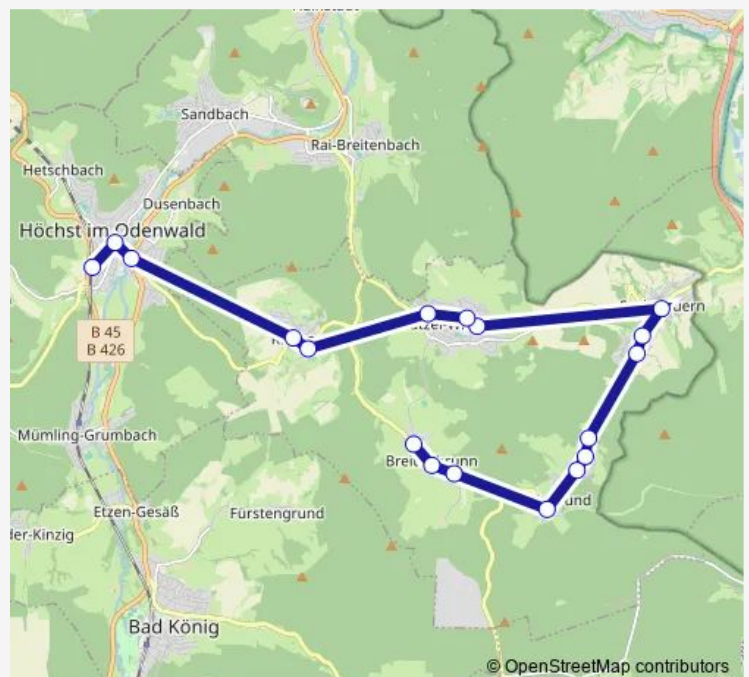

Direction

Lützelbach-Seckmauern Abzw. Mühleiche — Breuberg-Rai-Breitenbach Schule

5 stops

[Open route schedule](#)

Lützelbach-Seckmauern Abzw. Mühleiche

Lützelbach-Seckmauern Wiesenweg

Lützelbach-Seckmauern Volksbank

Breuberg-Rai-Breitenbach Ort

Breuberg-Rai-Breitenbach Schule

Route schedule

Lützelbach-Seckmauern Abzw. Mühleiche — Breuberg-Rai-Breitenbach Schule

Monday	07:17
Tuesday	07:17
Wednesday	07:17
Thursday	07:17
Friday	07:17
Saturday	—
Sunday	—

Route info

Direction: Lützelbach-Seckmauern Abzw. Mühleiche

Stops: 5

Trip Duration: 0 hour 15 min

Direction

Lützelbach Schule — Lützelbach-Breitenbrunn Feuerwehrhaus

6 stops

[Open route schedule](#)

Lützelbach Schule

Breuberg-Rai-Breitenbach Schule

Breuberg-Rai-Breitenbach Mühlhausen Ort

Lützelbach-Breitenbrunn Brandweiher

Lützelbach-Breitenbrunn Im Bangert

Lützelbach-Breitenbrunn Feuerwehrhaus

Route schedule