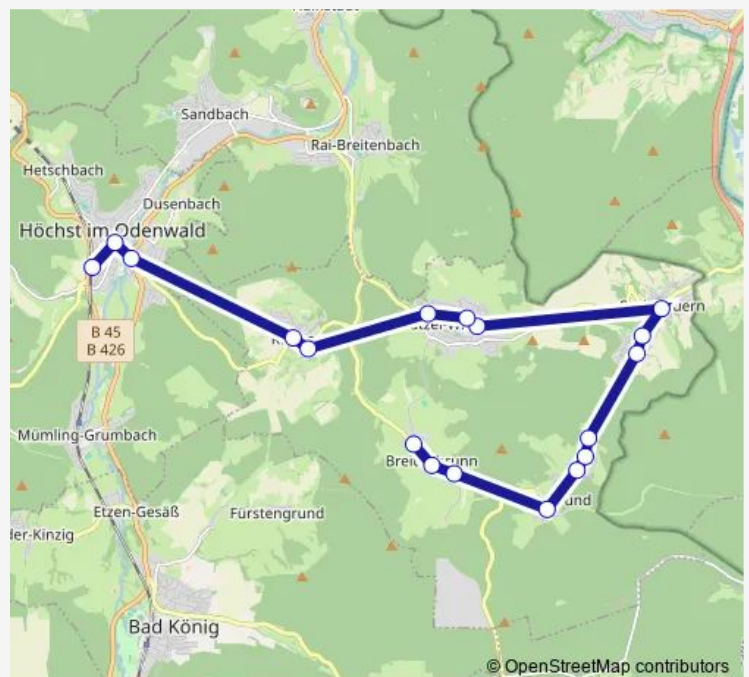

Breuberg-Rai-Breitenbach Ort

Breuberg-Rai-Breitenbach Schule

### Route schedule

Lützelbach-Seckmauern Abzw. Mühleiche — Breuberg-Rai-Breitenbach Schule

Monday	07:17
Tuesday	07:17
Wednesday	07:17
Thursday	07:17
Friday	07:17
Saturday	—
Sunday	—

### Route info

Direction: Lützelbach-Seckmauern Abzw. Mühleiche

Stops: 5

Trip Duration: 0 hour 15 min

## Direction

Lützelbach Schule — Lützelbach-Breitenbrunn Feuerwehrhaus

6 stops

[Open route schedule](#)

Lützelbach Schule

Breuberg-Rai-Breitenbach Schule

Breuberg-Rai-Breitenbach Mühlhausen Ort

Lützelbach-Breitenbrunn Brandweiher