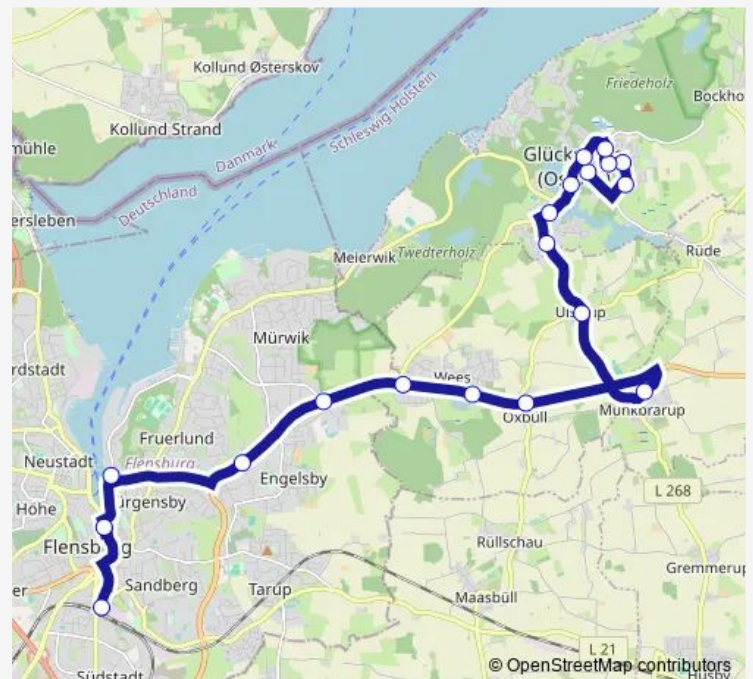

Friday 06:05-19:15

Saturday 07:15-21:45

Sunday 07:15-19:15

Route info

Direction: Flensburg Bahnhof

Stops: 21

Trip Duration: 0 hour 38 min

Direction

Glücksburg(Ostsee) Zob — Flensburg Bahnhof

19 stops

[Open route schedule](#)

Glücksburg(Ostsee) Zob

Glücksburg(Ostsee) Holkier

Glücksburg(Ostsee) Bremsberg

Glücksburg(Ostsee) Probst-Lüders-Allee

Glücksburg(Ostsee) Holnisstraße

Monday 06:03-20:03

Tuesday 06:03-20:03

Wednesday 06:03-20:03

Thursday 06:03-20:03

Friday 06:03-20:03

Saturday 08:03-20:03

Sunday 08:03-18:03

Route info