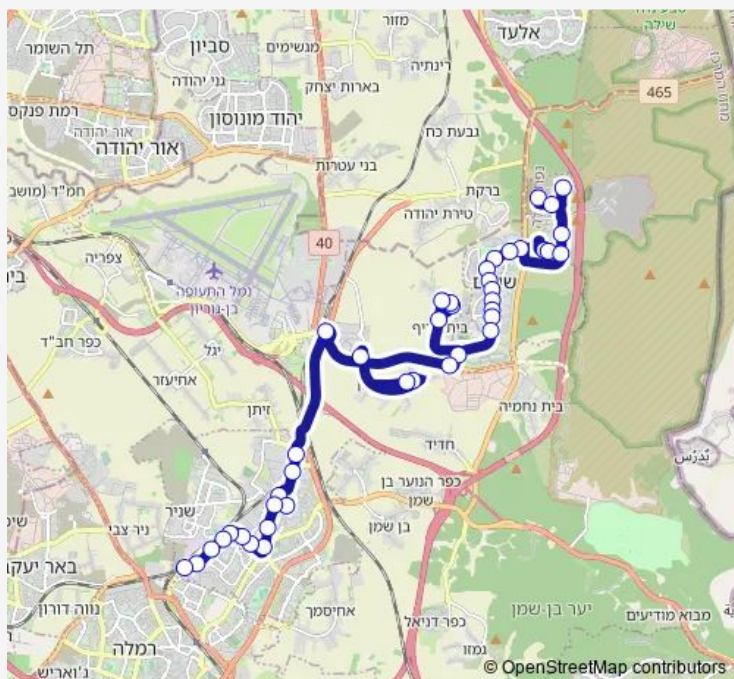

שד. עמק איילון/האודם

שדרות עמק איילון/חרמון

שד. עמק איילון/רחבת נטיף

שד. עמק איילון/תרשיש

שד. עמק איילון/כיכר אנפה

בית עריף א

בית עריף ב

מתנ"ס/בית עריף

בית עריף ו

Route schedule

מסוף שוהם — תחנת הרכבת הישנה/יוספטל

Monday	06:20-23:00
Tuesday	06:20-23:00
Wednesday	06:20-23:00
Thursday	06:20-23:00
Friday	08:15-14:15
Saturday	—
Sunday	06:20-23:00

Route info

Direction: מסוף שוהם

Stops: 41

Trip Duration: 0 hour 56 min

22 — מסוף שוהם-שוהם <-> תחנת הרכבת הישנה/יוספטל-לוד-20 BusMaps

שד. עמק איילון/מודיעים

צומת שוהם/כביש 453

האלה/האלון

כפר טרומן ד

שרון/גולן

צומת אל על

אבא הלל סילבר/פסח לב

אבא הלל סילבר/העמלים

מבצע יהונתן/פינסקר

ת. מרכזית לוד/רציפים

סוקולוב/כצנלסון

כצנלסון/חנה סנש

הנשיא/גרטבול