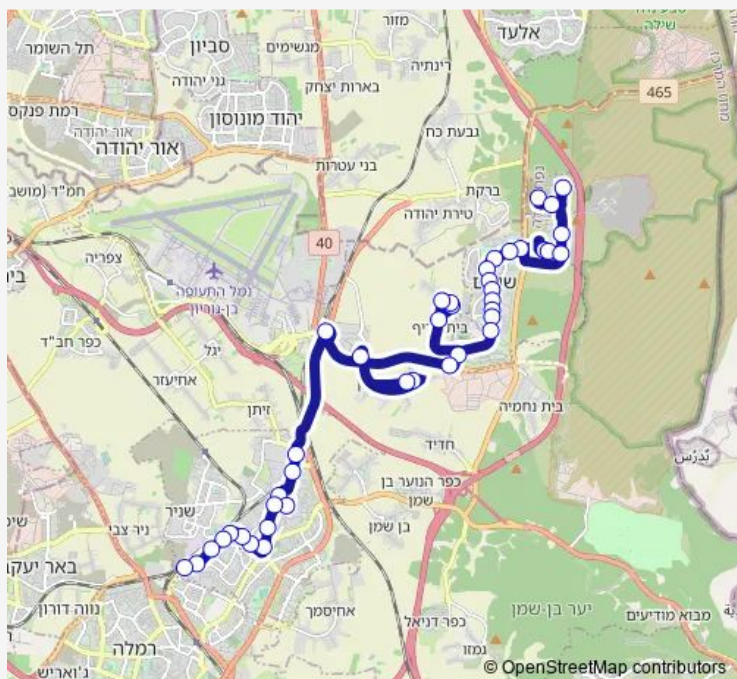

Direction

מסוף שוהם — תחנת הרכבת הישנה/יוספטל

41 stops

[Open route schedule](#)

מסוף שוהם

ברוש

שוהם/אזה'ת

דרך החורש/החרוב

שד. עמק איילון/האודם

שדרות עמק איילון/חרמון

שד. עמק איילון/רחבת נטיף

שד. עמק איילון/תרשיש

שד. עמק איילון/כיכר אנפה

בית עריף א

בית עריף ב

מתנ"ס/בית עריף

בית עריף ו

Route schedule

מסוף שוהם — תחנת הרכבת הישנה/יוספטל

Monday	06:20-23:00
Tuesday	06:20-23:00
Wednesday	06:20-23:00
Thursday	06:20-23:00
Friday	08:15-14:15
Saturday	—
Sunday	06:20-23:00

Route info

Direction: מסוף שוהם

Stops: 41

Trip Duration: 0 hour 56 min

שד. עמק איילון/מודיעים

צומת שוהם/כביש 453

האלה/האלון

כפר טרומן ד

שרון/גולן

צומת אל על