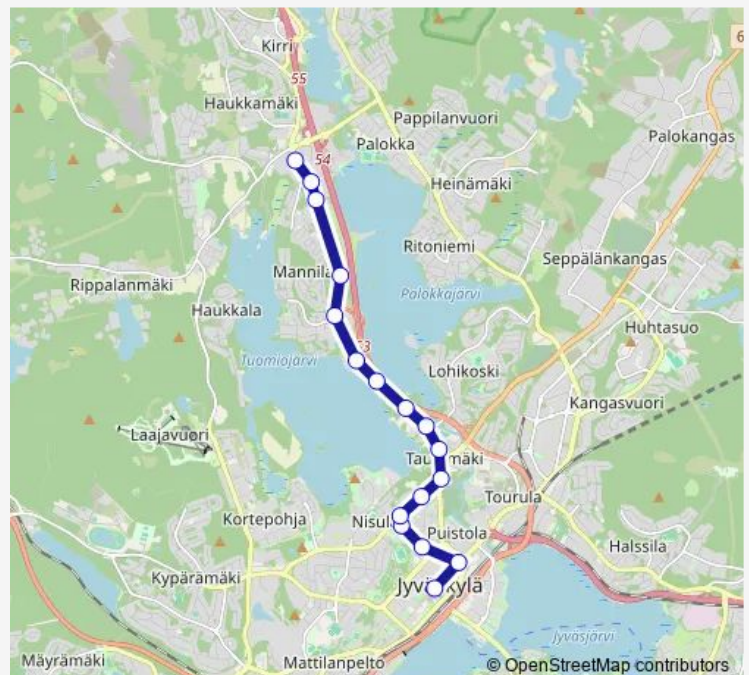

Bus 22 Keskusta-Palokankeskus

[Go to website](#)

Direction

Keskusta 1 — Palokankeskus P

17 stops

[Open route schedule](#)

Keskusta 1

Urhonkatu 4

Kauppatori 11

Keski-Suomen talo

Harjun oppilaitos 2

Ammattikorkeakoulu 2

Kunnantalo 2

Taulumäki 2

Lahjajarjuntie 2

Kivelänranta 2

Löylyjoki 2

Niinitie 2

Mannila P

Sarvikallio P

Viihdekeskus P

Hakatalot P

Palokankeskus P

Route schedule

Keskusta 1 — Palokankeskus P

Monday —

Tuesday —

Wednesday —

Thursday —

Friday —

Saturday 07:40-21:40

Sunday 13:40-21:40

Route info

Direction: Keskusta 1

Stops: 17

Trip Duration: 0 hour 15 min

22 — Keskusta-Palokankeskus