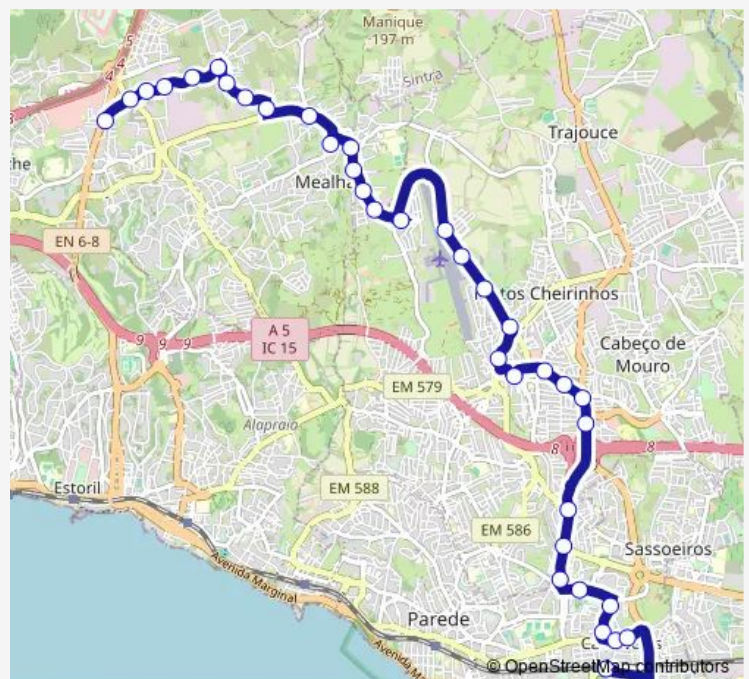

Av. Amália Rodrigues

Bairro das Faceiras

Av. 1 de Dezembro

Largo do Chafariz - Tires

Rua Rio

Bairro 1º de Maio

Av. Amália Rodrigues

Prisão de Tires

Saturday 25:00⁺¹

Sunday 25:00⁺¹

Route info

Direction: Carcavelos - Estação - Cais 2

Stops: 39

Trip Duration: 0 hour 29 min

22 — Carcavelos - Cascaishopping Interface

Bairro 16 de Novembro

Estrada da Quinta - Rotunda

Estrada da Quinta

Larieira

Quinta de Manique

Largo Lavadouro

Calçada do Rio

Estrada Bernardos

Estr. Manique

Estrada Manique

Fonte da Carreira

Rua Tristão Vaz Teixeira

Largo da Adroana

Rua S. Francisco

Rua S. Bartolomeu

Rua S. Francisco - Parque Doroana

Rua Selões