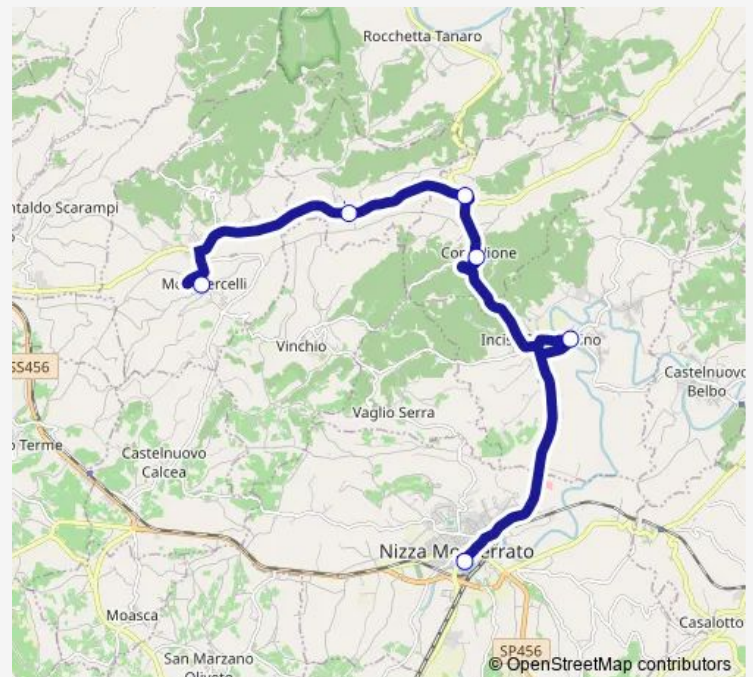

Bus 22 Mombercelli-Belveglia-Nizza

[Go to website](#)

Direction

NIZZA MONFERRATO - PIAZZA DAL POZZO - ISTITUTI SCOLASTICI — MOMBERCELLI - PAESE

6 stops

[Open route schedule](#)

NIZZA MONFERRATO - PIAZZA DAL POZZO - ISTITUTI SCOLASTICI

INCISA SCAPACCINO - SCUOLE

CORTIGLIONE - PAESE

BIVIO CORTIGLIONE

BIVIO BELVEGLIO

MOMBERCELLI - PAESE

Route schedule

NIZZA MONFERRATO - PIAZZA DAL POZZO - ISTITUTI SCOLASTICI — MOMBERCELLI - PAESE

Monday	06:25-17:10
Tuesday	06:25-17:10
Wednesday	06:25-17:10
Thursday	06:25-17:10
Friday	06:25-17:10
Saturday	06:25-17:10
Sunday	—

Route info

Direction: NIZZA MONFERRATO - PIAZZA DAL POZZO - ISTITUTI SCOLASTICI

Stops: 6

Trip Duration: 0 hour 35 min

Direction

MOMBERCELLI - PAESE — NIZZA MONFERRATO - PIAZZA DAL POZZO - ISTITUTI SCOLASTICI

Route schedule

MOMBERCELLI - PAESE — NIZZA MONFERRATO - PIAZZA DAL POZZO - ISTITUTI SCOLASTICI

Monday 07:15-18:00

Tuesday 07:15-18:00

Wednesday 07:15-18:00

Thursday 07:15-18:00

Friday 07:15-18:00

Saturday 07:15-18:00