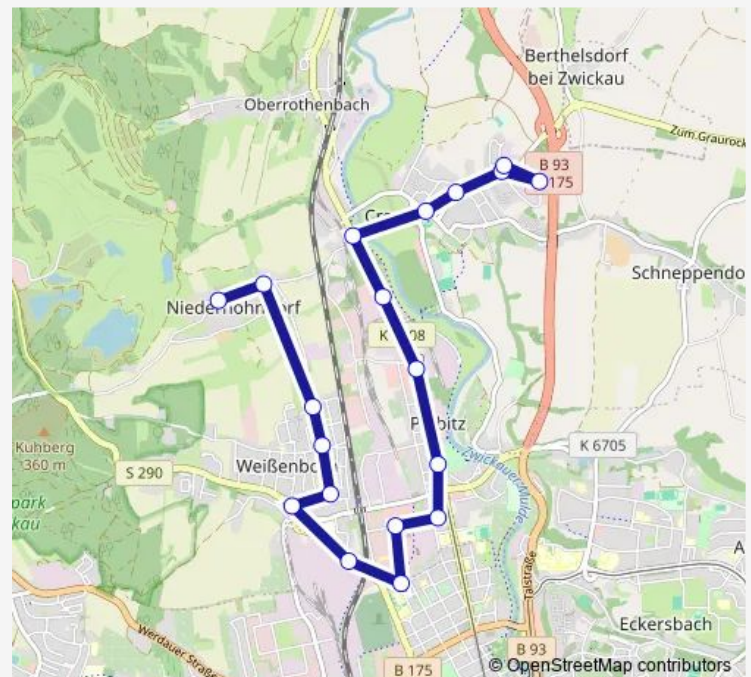

Saturday 09:58-17:58

Sunday 09:48-16:48

Route info

Direction: Zwickau, Niederhohndorf

Stops: 19

Trip Duration: 0 hour 23 min

Direction

Crossen, Gewerbegebiet — Zwickau, Niederhohndorf

17 stops

[Open route schedule](#)

Crossen, Gewerbegebiet

Crossen, Rathausstr

Crossen, Haus der Freundschaft

Crossen, Muldenbrücke

Zwickau, Eisenwerk

Zwickau, Pölbitz

Zwickau, Neue Welt

Zwickau, Schlachthofstr

Zwickau, Kurt-Eisner-Str

Zwickau, Seminarstr

Zwickau, Sachsenring

Zwickau, Ludwig-Richter-Str

Zwickau, Gochtstr

Zwickau, Frühlingsstr

Thursday 05:47-22:17

Friday 05:47-22:17

Saturday 09:40-17:34

Sunday 09:23-16:17

Route info

Direction: Crossen, Gewerbegebiet

Stops: 17

Trip Duration: 0 hour 21 min