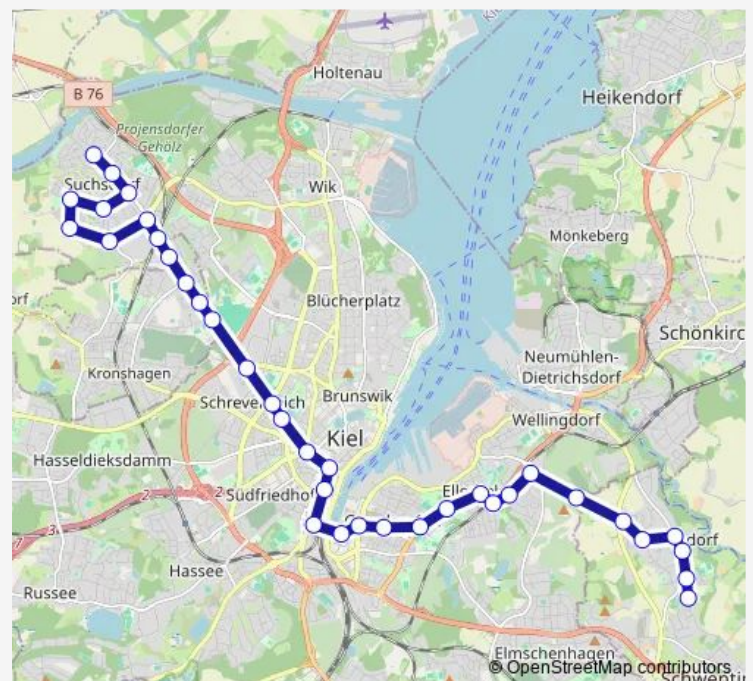

Kiel Nordmark-Sportfeld (Mare-Klinikum)

Kiel Eichhofstraße

Kiel Professor-Peters-Platz

Kiel Arndtplatz

Kiel Exerzierplatz

Kiel Ziegelteich

Kiel Hauptbahnhof

Kiel Hummelwiese

Kiel Gablenzstraße (Hörnbad)

Route schedule

Kiel Rungholtplatz — Klausdorf Ritzebeker Weg

Monday —

Tuesday 04:50-22:34

Wednesday —

Thursday —

Friday —

Saturday —

Sunday —

Route info

Direction: Kiel Rungholtplatz

Stops: 36

Trip Duration: 0 hour 55 min

Kiel KVG-Betriebshof Wertstraße

Kiel Karlstal

Kiel Stoschstraße

Kiel Ernestinenstraße

Kiel Hollmannstraße

Kiel Bahnhof Ellerbek

Kiel Schwanenseeplatz

Kiel Nissenstraße

Kiel Ostfriedhof

Schwentimental-Klausdorf Rosenweg