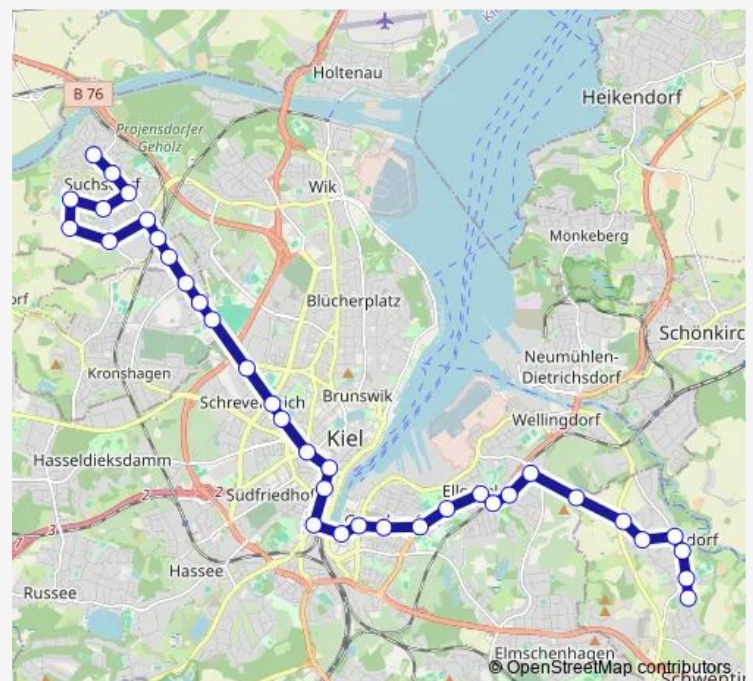

Kiel Nordmark-Sportfeld (Mare-Klinikum)

Kiel Eichhofstraße

Kiel Professor-Peters-Platz

Kiel Arndtplatz

Kiel Exerzierplatz

Kiel Ziegelteich

Kiel Hauptbahnhof

Kiel Hummelwiese

Kiel Gablenzstraße (Hörnbad)

Route schedule

Kiel Rungholtplatz — Klausdorf Ritzebeker Weg

Monday 04:50-23:20

Tuesday 04:50-23:20

Wednesday 04:50-23:20

Thursday 04:50-23:20

Friday 04:50-23:20

Saturday 04:50-23:20

Sunday 04:50-23:20

Route info

Direction: Kiel Rungholtplatz

Stops: 36

Trip Duration: 1 hour 0 min

Kiel KVG-Betriebshof Wertstraße

Kiel Karlstal

Kiel Stoschstraße

Kiel Ernestinenstraße

Kiel Hollmannstraße

Kiel Bahnhof Ellerbek

Kiel Schwanenseeplatz

Kiel Nissenstraße

Kiel Ostfriedhof

Schwentimental-Klausdorf Rosenweg