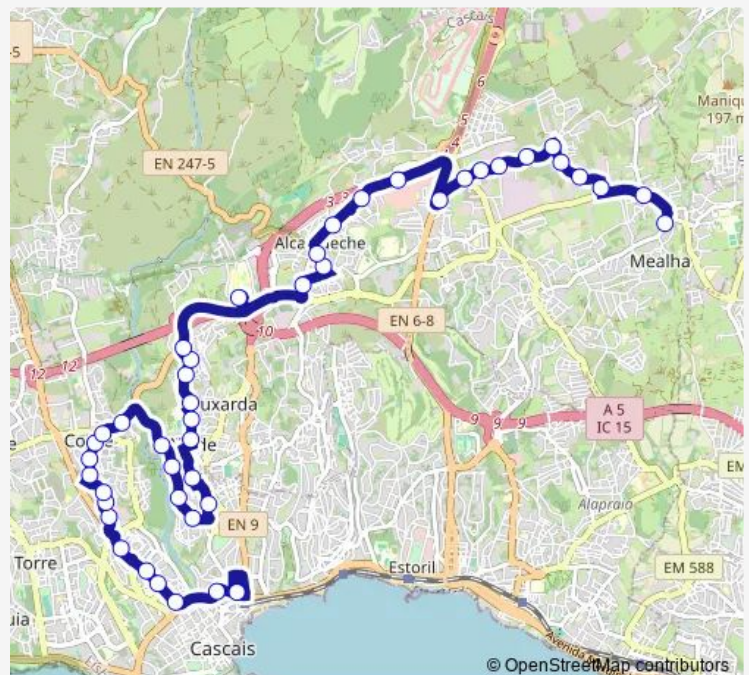

Rua do Alto

Encosta da Carreira

Rua Mário Viegas

Beco S. Carlos

Rua Sto. Agostinho

Rua S. José

Rua das Fontainhas

Fontainhas

Estrada de Alvide - Largo

### Route schedule

Cascais - Terminal — Manique

Monday 20:40

Tuesday 20:40

Wednesday 20:40

Thursday 20:40

Friday 20:40

Saturday —

### Route info

Direction: Cascais - Terminal

Stops: 44

Trip Duration: 0 hour 45 min

22 — Cascais - Manique

Escola Sec. Alvide

Alvide

Rua Bocage