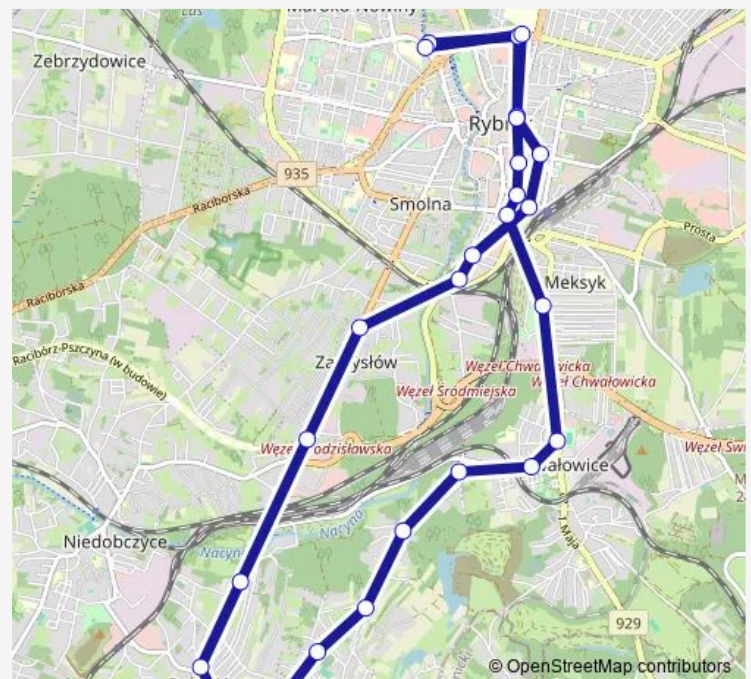

Rybnik Zamysłów Wodzisławska

Rybnik Śródmieście Jankowicka

Route schedule

Rybnik Dworzec Autobusowy — Rybnik Dworzec Autobusowy

Monday 04:30-21:04

Tuesday 04:30-21:04

Wednesday 04:30-21:04

Thursday 04:30-21:04

Friday 04:30-21:04

Saturday 04:30-15:14

Sunday 06:29-15:14

Route info

Direction: Rybnik Dworzec Autobusowy

Stops: 26

Trip Duration: 0 hour 49 min

22 — Rybnik — Chwałowice — Radziejów — Popielów — Rybnik

Rybnik Śródmieście Jankowicka Zus

Rybnik Śródmieście Dworzec Kolejowy

Rybnik Śródmieście Chrobrego

Rybnik Śródmieście Plac Wolności

Rybnik Północ Rondo Gliwickie

Rybnik Dworzec Autobusowy

22 Bus time schedules and route maps are available in an offline PDF at busmaps.com. Use the busmaps.com website to see live bus times, train schedule or subway schedule, and step-by-step directions for all public transit in Rybnik