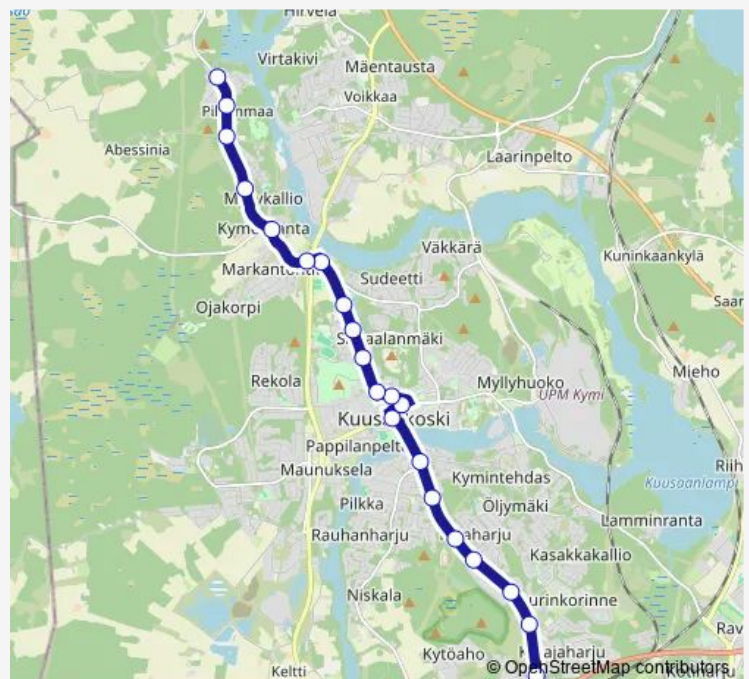

Friday 07:55-15:15

Saturday —

Sunday —

Route info

Direction: Katajajarju P

Stops: 20

Trip Duration: 0 hour 25 min

22 — Pilkanmaa - Kuusankoski