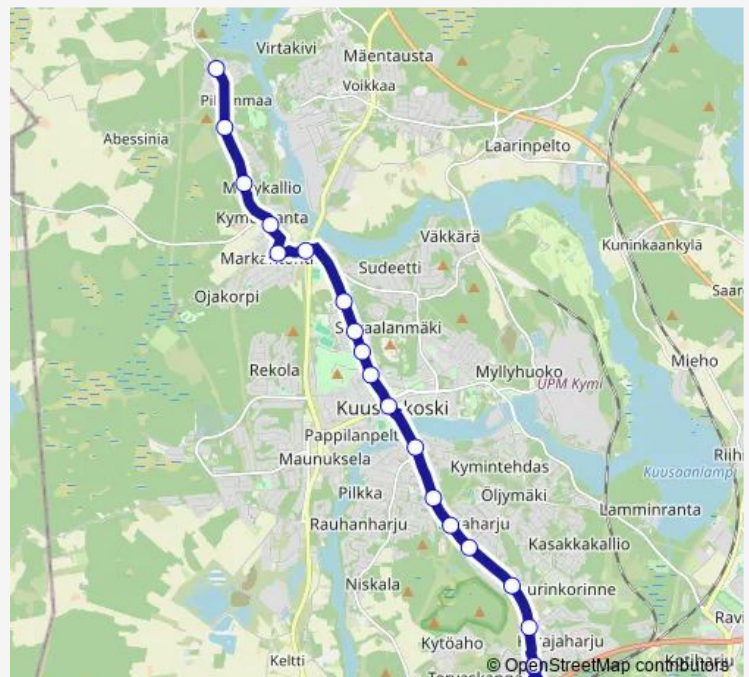

Bus 22 Pilkanmaa - Kuusankoski

[Go to website](#)

Direction

Pilkanmaan koulu E — Katajajarju P

19 stops

[Open route schedule](#)

Pilkanmaan koulu E

Kyttärinmäki E

Huttumäki E

Kymenranta E

Ojakorventie I

Lassila I

Hyypiä Areena E

Naukio E

Vuorilaakso E

Kettumäki E

Kuusankoski Kuusaantie E

Kyminympyrä E

Sipilänmäki E

SEO Kuusankoski E

Kolarinmäki E

Mäyränkorpi E

Puhjonmäki E

Katajajarju E

Katajajarju P

Route schedule

Pilkanmaan koulu E — Katajajarju P

Monday 07:30-14:50

Tuesday 07:30-14:50

Wednesday 07:30-14:50

Thursday 07:30-14:50

Friday 07:30-14:50

Saturday —

Sunday —

Route info

Direction: Pilkanmaan koulu E

Stops: 19

Trip Duration: 0 hour 25 min