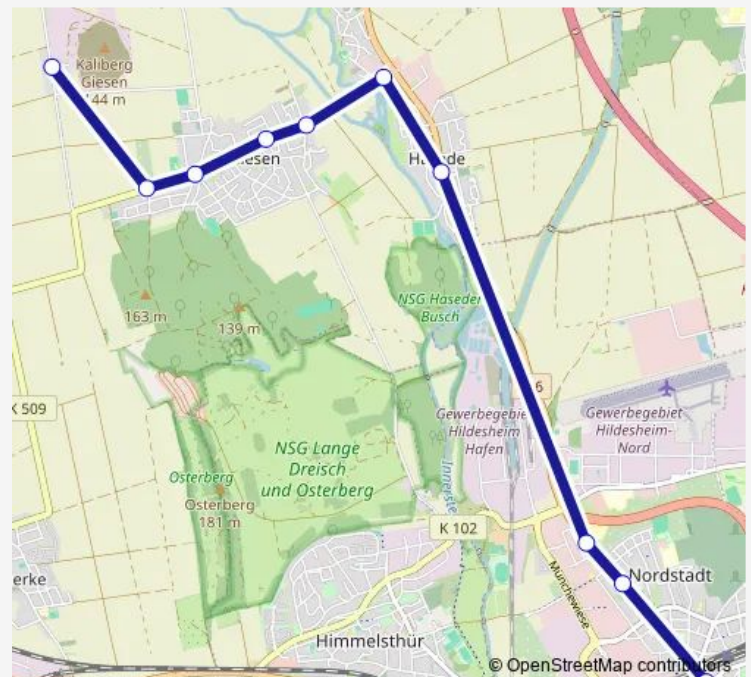

Giesen/Rathaus

Giesen/Gastw.Ernst

Hasede/Scharfe Ecke

Hasede/Mitte

Hildesheim Steuerwald/Kreisberufsschule

Hildesheim Richthofenstraße

Hildesheim Hauptbahnhof-Zob

Hildesheim Breslauer Straße

Direction

Hildesheim Hoher Turm — Groß-Förste

10 stops

[Open route schedule](#)

Hildesheim Hoher Turm

Hildesheim Pauluskirche

Hasede/Mitte

Hasede/Scharfe Ecke

Giesen/Gastw.Ernst

Giesen/Rathaus

Hasede/Nord

Klein Förste

Groß Förste/Burgstraße

Groß-Förste

Route schedule

Hildesheim Hoher Turm — Groß-Förste

Wednesday 06:09-17:09

Thursday 06:09-17:09

Friday 06:09-17:09

Saturday 06:09-14:09

Sunday —

Route info

Direction: Giesen/Schacht

Stops: 10