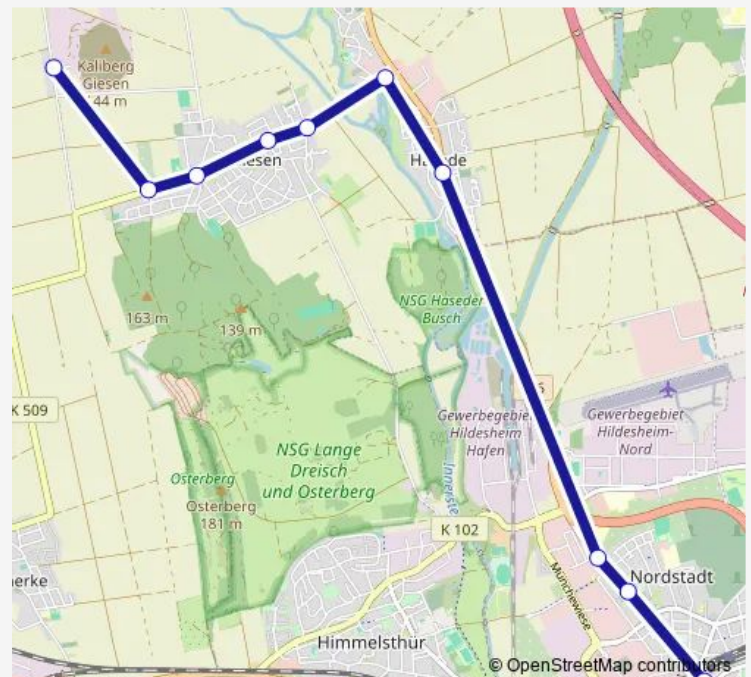

Direction

Hildesheim Hoher Turm — Groß-Förste

10 stops

[Open route schedule](#)

Hildesheim Hoher Turm

Hildesheim Pauluskirche

Hasede/Mitte

Hasede/Scharfe Ecke

Giesen/Gastw.Ernst

Giesen/Rathaus

Hasede/Nord

Klein Förste

Groß Förste/Burgstraße

Groß-Förste

Route schedule

Hildesheim Hoher Turm — Groß-Förste

Monday	13:20
Tuesday	13:20
Wednesday	13:20
Thursday	13:20
Friday	13:20
Saturday	—
Sunday	—

Route info

Direction: Hildesheim Hoher Turm

Stops: 10

Trip Duration: 0 hour 32 min

Direction

Hildesheim Hoher Turm — Giesen/Molkerei

8 stops

[Open route schedule](#)

Hildesheim Hoher Turm

Hildesheim Pauluskirche

Emmerke/Bahnhof

Emmerke/Ortsmitte

Emmerke/Abzweig Giesen

Giesen/Schacht