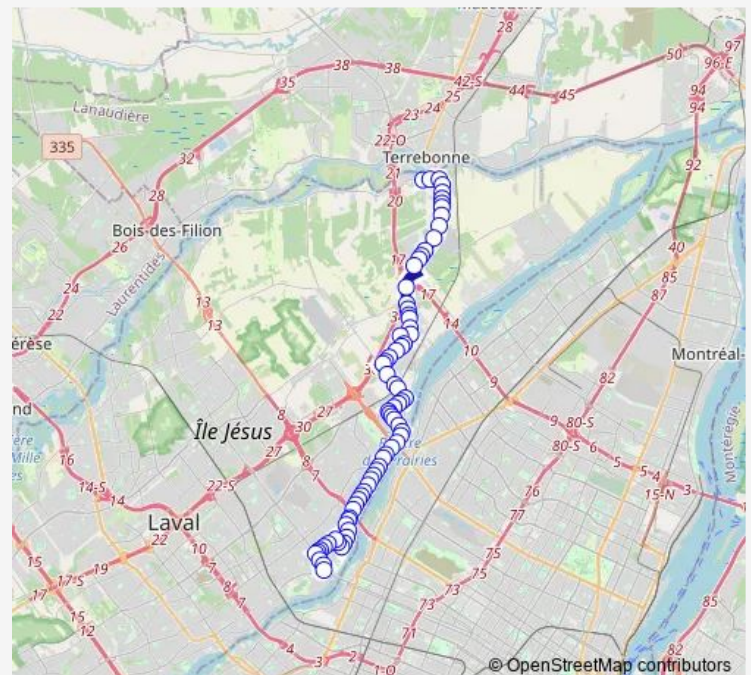

Léger / Lévesque

Lévesque / Terrasse Allaire

Lévesque / Cartier

Cartier / J.-J.-Joubert

Lévesque / J.-J.-Joubert

Lévesque / Hauterive

Lévesque / autoroute 19

Lévesque / autoroute 19

Lévesque / Curé-Cloutier

Lévesque / des Forges

Lévesque / Jeanne-Leber

Route schedule

métro Cartier Quai: 10 — Terminus Contant

Monday 06:17-23:23

Tuesday 06:17-23:23

Wednesday 06:17-23:23

Thursday 06:17-23:23

Friday 06:17-23:23

Saturday 06:26-22:30

Sunday 06:26-21:30

Route info

Direction: métro Cartier Quai: 10

Stops: 74

Trip Duration: 0 hour 38 min

■ 22 — Saint-François

Lévesque / de Fontainebleau

Lévesque / Montrose

Lévesque / D'Auteuil

Lévesque / du Barrage

Lévesque / face au cimetière

Lévesque / Lesage

Lévesque / Jacques-Brodeur