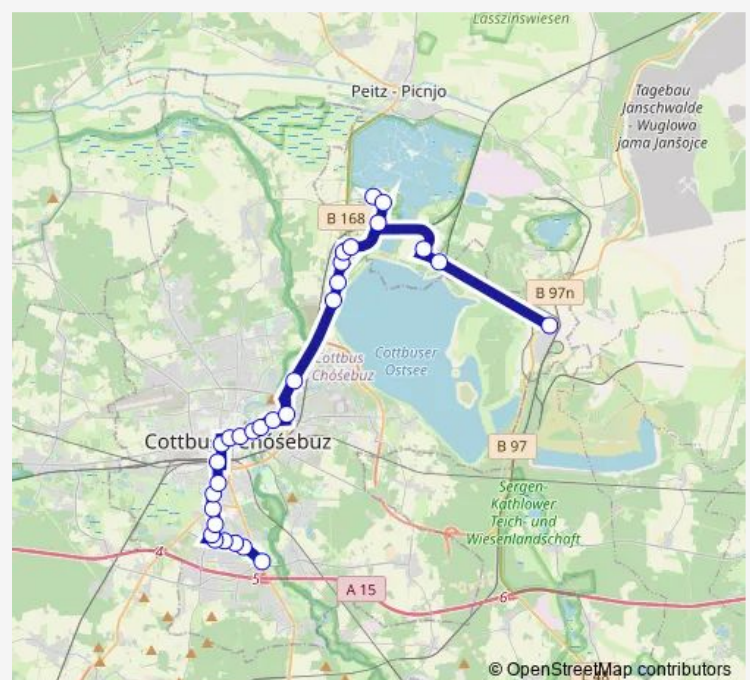

Bus 22

[Go to website](#)

Direction

Tagebau Jänschwalde, Busbahnhof — Cottbus, Uhlandstr.

10 stops

[Open route schedule](#)

Tagebau Jänschwalde, Busbahnhof

Cottbus, Hauptbahnhof

Cottbus, Thiemstr./Klinikum

Cottbus, Saarbrücker Str.

Cottbus, Neuhausener Str.

Cottbus, Lauchhammer Str.

Cottbus, Gelsenkirchener Allee

Cottbus, Heinrich-Mann-Str.

Cottbus, Kleiststr.

Cottbus, Uhlandstr.

Route schedule

Tagebau Jänschwalde, Busbahnhof — Cottbus, Uhlandstr.

Monday	—
Tuesday	—
Wednesday	—
Thursday	—
Friday	—
Saturday	06:35
Sunday	—

Route info

Direction: Tagebau Jänschwalde, Busbahnhof

Stops: 10

Trip Duration: 0 hour 34 min

Direction

Cottbus, Hauptbahnhof — Heinersbrück, Kirche

24 stops

[Open route schedule](#)

Cottbus, Hauptbahnhof

Cottbus, Stadtmuseum

Cottbus, Stadtpromenade