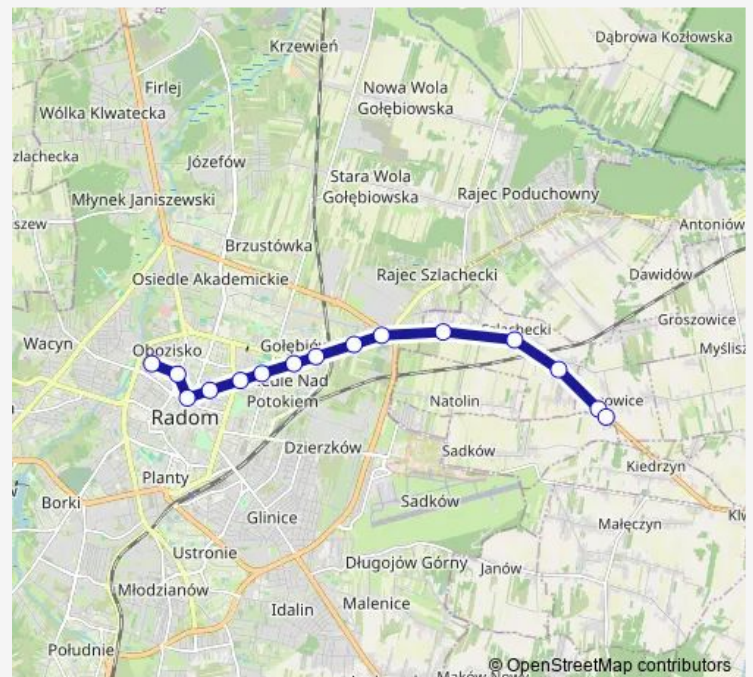

Rajec Szlachecki I

Rajec Szlachecki Ii

Rajec Szlachecki Iii

Lasowice I

Lasowice

Route schedule

Obozisko — Lasowice

Monday 04:50-16:10

Tuesday 04:50-16:10

Wednesday 04:50-16:10

Thursday 04:50-16:10

Friday 04:50-16:10

Saturday —

Sunday —

Route info

Direction: Obozisko

Stops: 15

Trip Duration: 0 hour 23 min

22 — Lasowice — Obozisko

Direction

Obozisko — Łukasika / Kijewskiej

10 stops

[Open route schedule](#)

Obozisko