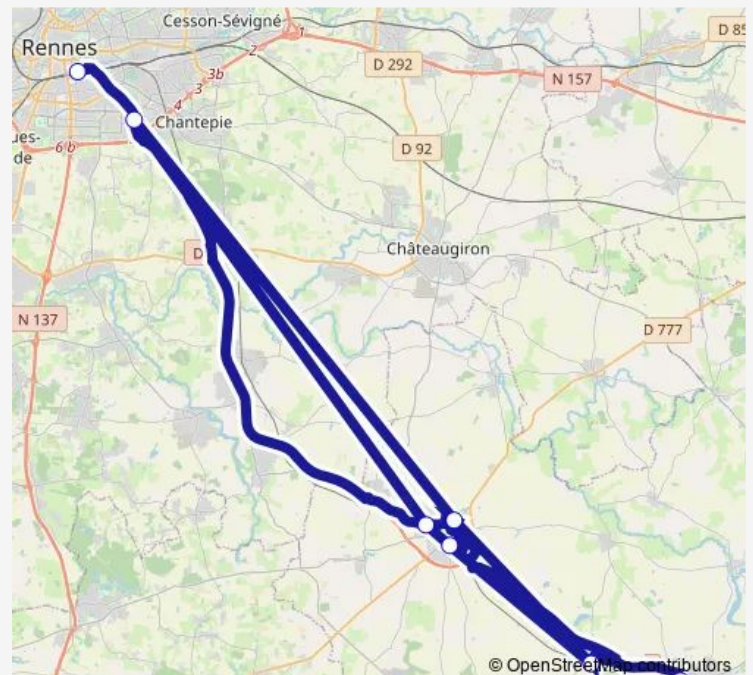

**Regional Coach Service 22 Retiers - Janzé - Rennes**[Go to website](#)**Direction**

Gare — Gare Routière

7 stops

[Open route schedule](#)

Gare

Gare

Gare

Salle des Sports

Gendarmerie

La Poterie

Gare Routière

## Route schedule

Gare — Gare Routière

Monday 06:41-17:46

Tuesday 06:41-17:46

Wednesday 06:41-17:46

Thursday 06:41-17:46

Friday 06:41-17:46

Saturday —

## Route info

Direction: Gare

Stops: 7

Trip Duration: 0 hour 54 min

22 — Retiers - Janzé - Rennes

**Direction**

Gare Routière — Gare

7 stops