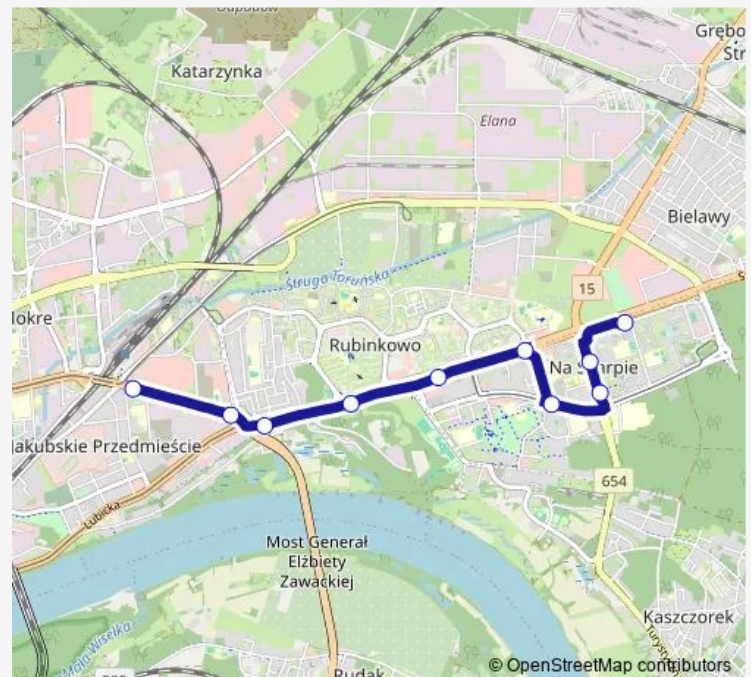

Direction

Dworzec Wschodni 01 — Kolankowskiego 01

10 stops

[Open route schedule](#)

Dworzec Wschodni 01

Plac Daszyńskiego II 07

Plac Daszyńskiego 03

Rydygiera 01

Jamontta 01

Rubinkowo P&R 05

Wyszyńskiego 03

Ligi Polskiej 05

Witosa 01

Kolankowskiego 01

Route schedule

Dworzec Wschodni 01 — Kolankowskiego 01

Monday 06:05-12:58

Tuesday 06:05-12:58

Wednesday 06:05-12:58

Thursday 06:05-12:58

Friday 06:05-12:58

Saturday 06:05-12:58

Sunday 06:05-12:58

Route info

Direction: Dworzec Wschodni 01

Stops: 10

Trip Duration: 0 hour 14 min