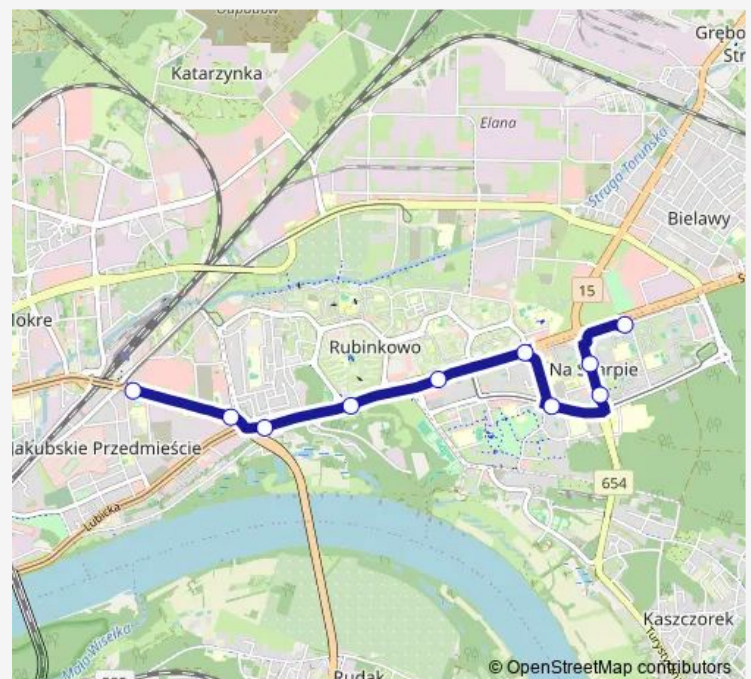

Direction

Dworzec Wschodni 01 — Kolankowskiego 01

10 stops

[Open route schedule](#)

Dworzec Wschodni 01

Plac Daszyńskiego II 07

Plac Daszyńskiego 03

Rydygiera 01

Jamontta 01

Rubinkowo P&R 05

Wyszyńskiego 03

Ligi Polskiej 05

Witosa 01

Kolankowskiego 01

Route schedule

Dworzec Wschodni 01 — Kolankowskiego 01

Monday 06:05-12:58

Tuesday 06:05-12:58

Wednesday 06:05-12:58

Thursday 06:05-12:58

Friday 06:05-12:58

Saturday 06:05-12:58

Sunday 06:05-12:58

Route info

Direction: Dworzec Wschodni 01

Stops: 10

Trip Duration: 0 hour 14 min

22 Bus time schedules and route maps are available in an offline PDF at busmaps.com. Use the busmaps.com website to see live bus times, train schedule or subway schedule, and step-by-step directions for all public transit in Lysomice