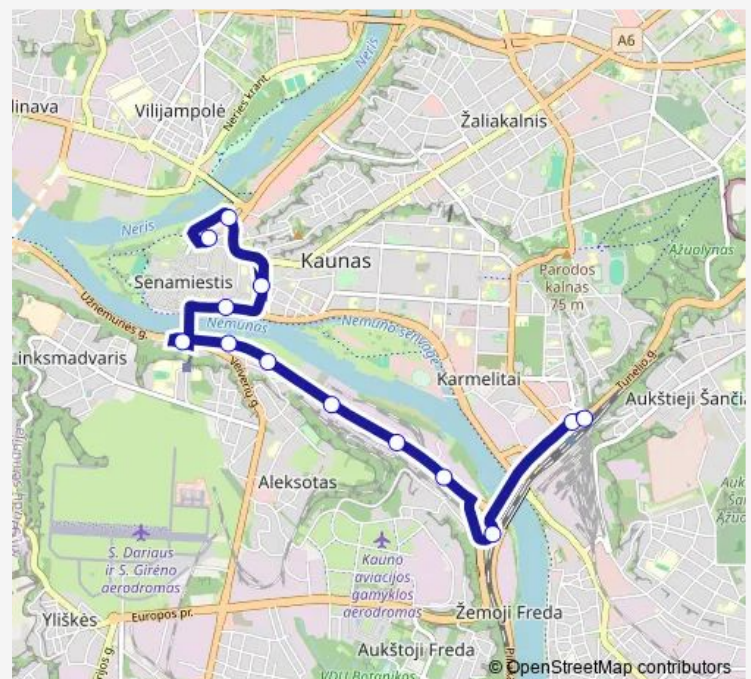

Thursday 06:28-21:00

Friday 06:28-21:00

Saturday 06:06-19:45

Sunday 06:06-19:45

Route info

Direction: Kauno pilis

Stops: 13

Trip Duration: 0 hour 14 min

22 — Geležinkelio stotis - Kauno pilis

Direction

Geležinkelio stotis — Kauno pilis

12 stops

[Open route schedule](#)

Geležinkelio stotis

Aleksoto gelžbetonis

Elevatorius